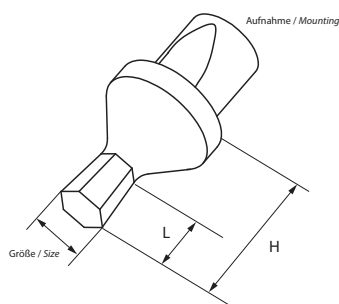

Räumstempel Protlačovací nástroje

Räumstempel passend zu Aufnahme-Ø 12 Protlačovací nástroje do držáku Ø 12

Form / Tvar	Größe / Rozměr	H mm	L mm	Art.-Nr. / Obj. č.	EUR
Vierkant / Čtyřhran	3	25	5	▶ 47-RST12/4-3,0	62,40
Vierkant / Čtyřhran	4	25	6,5	▶ 47-RST12/4-4,0	62,40
Vierkant / Čtyřhran	5	25	8,5	▶ 47-RST12/4-5,0	62,40
Vierkant / Čtyřhran	5,5	25	9,5	▶ 47-RST12/4-5,5	62,40
Vierkant / Čtyřhran	6	25	10,5	▶ 47-RST12/4-6,0	62,40
Vierkant / Čtyřhran	7	25	13	▶ 47-RST12/4-7,0	68,10
Vierkant / Čtyřhran	8	25	15,5	▶ 47-RST12/4-8,0	68,10
Vierkant / Čtyřhran	9	25	21	▶ 47-RST12/4-9,0	75,60
Vierkant / Čtyřhran	10	25	21	▶ 47-RST12/4-10,0	75,60
Vierkant / Čtyřhran	11	25	21	▶ 47-RST12/4-11,0	90,70
Vierkant / Čtyřhran	12	25	21	▶ 47-RST12/4-12,0	90,70
Vierkant / Čtyřhran	13	25	21	▶ 47-RST12/4-13,0	109,60

Form / Tvar	Größe / Rozměr	H mm	L mm	Art.-Nr. / Obj. č.	EUR
Sechskant / Šestihran	1,5	25	3	▶ 47-RST12/6-1,5	54,80
Sechskant / Šestihran	2	25	3,5	▶ 47-RST12/6-2,0	54,80
Sechskant / Šestihran	2,5	25	4	▶ 47-RST12/6-2,5	54,80
Sechskant / Šestihran	3	25	5	▶ 47-RST12/6-3,0	54,80
Sechskant / Šestihran	3,5	25	6	▶ 47-RST12/6-3,5	54,80
Sechskant / Šestihran	4	25	6,5	▶ 47-RST12/6-4,0	54,80
Sechskant / Šestihran	5	25	8,5	▶ 47-RST12/6-5,0	54,80
Sechskant / Šestihran	5,5	25	9,5	▶ 47-RST12/6-5,5	54,80
Sechskant / Šestihran	6	25	10,5	▶ 47-RST12/6-6,0	54,80
Sechskant / Šestihran	7	25	13	▶ 47-RST12/6-7,0	56,70
Sechskant / Šestihran	8	25	15,5	▶ 47-RST12/6-8,0	56,70
Sechskant / Šestihran	9	25	21	▶ 47-RST12/6-9,0	62,40
Sechskant / Šestihran	10	25	21	▶ 47-RST12/6-10,0	62,40
Sechskant / Šestihran	11	25	21	▶ 47-RST12/6-11,0	66,20
Sechskant / Šestihran	12	25	21	▶ 47-RST12/6-12,0	66,20
Sechskant / Šestihran	13	25	21	▶ 47-RST12/6-13,0	71,80
Sechskant / Šestihran	14	25	21	▶ 47-RST12/6-14,0	71,80