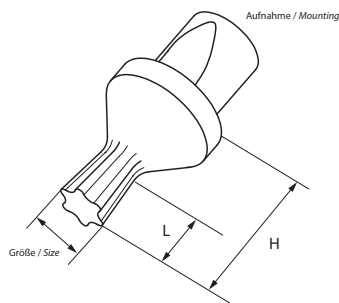

Räumstempel Protlačovací nástroje

Räumstempel passend zu Aufnahme-Ø 12 Protlačovací nástroje do držáku Ø 12

Form / Tvar	Größe / Rozměr	H mm	L mm	Art.-Nr. / Obj. č.	EUR
Vierkant / Čtyřhran	3	25	5	▶ 47-RST12/4-3,0	62,40
Vierkant / Čtyřhran	4	25	6,5	▶ 47-RST12/4-4,0	62,40
Vierkant / Čtyřhran	5	25	8,5	▶ 47-RST12/4-5,0	62,40
Vierkant / Čtyřhran	5,5	25	9,5	▶ 47-RST12/4-5,5	62,40
Vierkant / Čtyřhran	6	25	10,5	▶ 47-RST12/4-6,0	62,40
Vierkant / Čtyřhran	7	25	13	▶ 47-RST12/4-7,0	68,10
Vierkant / Čtyřhran	8	25	15,5	▶ 47-RST12/4-8,0	68,10
Vierkant / Čtyřhran	9	25	21	▶ 47-RST12/4-9,0	75,60
Vierkant / Čtyřhran	10	25	21	▶ 47-RST12/4-10,0	75,60
Vierkant / Čtyřhran	11	25	21	▶ 47-RST12/4-11,0	90,70
Vierkant / Čtyřhran	12	25	21	▶ 47-RST12/4-12,0	90,70
Vierkant / Čtyřhran	13	25	21	▶ 47-RST12/4-13,0	109,60

Form / Tvar	Größe / Rozměr	H mm	L mm	Art.-Nr. / Obj. č.	EUR
Sechskant / Šestihran	1,5	25	3	▶ 47-RST12/6-1,5	54,80
Sechskant / Šestihran	2	25	3,5	▶ 47-RST12/6-2,0	54,80
Sechskant / Šestihran	2,5	25	4	▶ 47-RST12/6-2,5	54,80
Sechskant / Šestihran	3	25	5	▶ 47-RST12/6-3,0	54,80
Sechskant / Šestihran	3,5	25	6	▶ 47-RST12/6-3,5	54,80
Sechskant / Šestihran	4	25	6,5	▶ 47-RST12/6-4,0	54,80
Sechskant / Šestihran	5	25	8,5	▶ 47-RST12/6-5,0	54,80
Sechskant / Šestihran	5,5	25	9,5	▶ 47-RST12/6-5,5	54,80
Sechskant / Šestihran	6	25	10,5	▶ 47-RST12/6-6,0	54,80
Sechskant / Šestihran	7	25	13	▶ 47-RST12/6-7,0	56,70
Sechskant / Šestihran	8	25	15,5	▶ 47-RST12/6-8,0	56,70
Sechskant / Šestihran	9	25	21	▶ 47-RST12/6-9,0	62,40
Sechskant / Šestihran	10	25	21	▶ 47-RST12/6-10,0	62,40
Sechskant / Šestihran	11	25	21	▶ 47-RST12/6-11,0	66,20
Sechskant / Šestihran	12	25	21	▶ 47-RST12/6-12,0	66,20
Sechskant / Šestihran	13	25	21	▶ 47-RST12/6-13,0	71,80
Sechskant / Šestihran	14	25	21	▶ 47-RST12/6-14,0	71,80