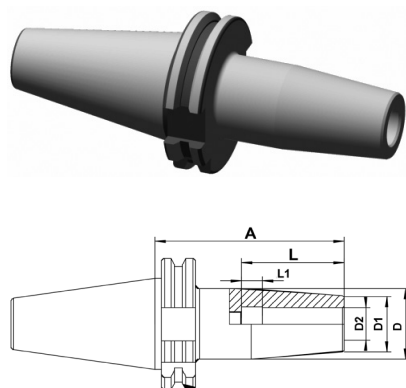

### Smršťovací unášec DIN 69871 AD/B

Gewuchtet G = 2,5 25.000 U/min.  
Vyvážení G = 2,5 25 000 U/min.

Größe / Rozměr	D2 mm	D1 mm	D mm	L mm	L1 mm	A mm	Art.-Nr. / Obj. č.	EUR
SK 40	3	10	20	15	-	80	▶ 13-SHFSK40-3-80	145,50
SK 40	3	10	20	15	-	120	▶ 13-SHFSK40-3-120	163,80
SK 40	3	10	20	15	-	160	▶ 13-SHFSK40-3-160	187,70
SK 40	4	15	22	15	-	80	▶ 13-SHFSK40-4-80	141,80
SK 40	4	15	22	15	-	120	▶ 13-SHFSK40-4-120	160,00
SK 40	4	15	22	15	-	160	▶ 13-SHFSK40-4-160	182,70
SK 40	5	15	22	20	-	80	▶ 13-SHFSK40-5-80	141,80
SK 40	5	15	22	20	-	120	▶ 13-SHFSK40-5-120	160,00
SK 40	5	15	22	20	-	160	▶ 13-SHFSK40-5-160	182,70
SK 40	6	20	27	36	10	80	▶ 13-SHFSK40-6-80	99,50
SK 40	6	20	27	36	10	120	▶ 13-SHFSK40-6-120	141,80
SK 40	6	20	27	36	10	160	▶ 13-SHFSK40-6-160	165,70
SK 40	8	20	27	36	10	80	▶ 13-SHFSK40-8-80	99,50
SK 40	8	20	27	36	10	120	▶ 13-SHFSK40-8-120	141,80
SK 40	8	20	27	36	10	160	▶ 13-SHFSK40-8-160	165,70
SK 40	10	24	31	41	10	80	▶ 13-SHFSK40-10-80	99,50
SK 40	10	24	31	41	10	120	▶ 13-SHFSK40-10-120	141,80
SK 40	10	24	31	41	10	160	▶ 13-SHFSK40-10-160	165,70
SK 40	12	24	31	47	10	80	▶ 13-SHFSK40-12-80	99,50
SK 40	12	24	31	47	10	120	▶ 13-SHFSK40-12-120	141,80
SK 40	12	24	31	47	10	160	▶ 13-SHFSK40-12-160	165,70
SK 40	14	27	34	47	10	80	▶ 13-SHFSK40-14-80	99,50
SK 40	14	27	34	47	10	120	▶ 13-SHFSK40-14-120	141,80
SK 40	14	27	34	47	10	160	▶ 13-SHFSK40-14-160	165,70
SK 40	16	27	34	50	10	80	▶ 13-SHFSK40-16-80	99,50
SK 40	16	27	34	50	10	120	▶ 13-SHFSK40-16-120	141,80
SK 40	16	27	34	50	10	160	▶ 13-SHFSK40-16-160	165,70
SK 40	18	33	40	50	10	80	▶ 13-SHFSK40-18-80	99,50
SK 40	18	33	40	50	10	120	▶ 13-SHFSK40-18-120	141,80
SK 40	18	33	40	50	10	160	▶ 13-SHFSK40-18-160	165,70
SK 40	20	33	40	52	10	80	▶ 13-SHFSK40-20-80	99,50
SK 40	20	33	40	52	10	120	▶ 13-SHFSK40-20-120	141,80
SK 40	20	33	40	52	10	160	▶ 13-SHFSK40-20-160	165,70
SK 40	25	44	53	58	10	100	▶ 13-SHFSK40-25-100	99,50
SK 40	25	44	53	58	10	120	▶ 13-SHFSK40-25-120	141,80
SK 40	25	44	53	58	10	160	▶ 13-SHFSK40-25-160	165,70
SK 40	32	44	53	62	10	100	▶ 13-SHFSK40-32-100	99,50
SK 40	32	44	53	62	10	120	▶ 13-SHFSK40-32-120	141,80
SK 40	32	44	53	62	10	160	▶ 13-SHFSK40-32-160	165,70