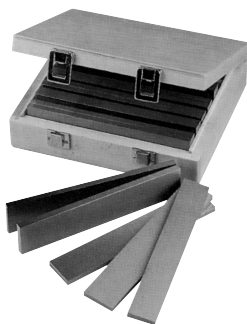

Parallelunterlagen Paralelní podložky

Material: Legierter Werkzeugstahl
53 - 57 HRC
Toleranzen: A = 0,01 mm
B = 0,005 mm

Materiál: Legovaná nástrojová ocel
53–57 HRC
Tolerance: A = 0,01 mm
B = 0,005 mm

Im Holzkasten V dřevěném pouzdru

Im Holzständer, 56-62 HRC V dřevěném pouzdru, 56-62 HRC

L mm	B x A mm	Menge / Paare / Množství Páry	Art.-Nr. / Obj. č.	EUR	
100*	5x2/10x2/15x2/20x2/6x3/11x3/16x3/21x3/ 7x4/12x4/17x4/22x4/8x5/13x5/18x5/23x5/ 9x6/14x6/19x6/24x6	je 2 / po 2	20	13-PUS-100HL	149,00
125	11x8/16x8/21x8/26x8/31x8/36x8/13x10/ 18x10/23x10/28x10/33x10/38x10/15x12/ 20x12/25x12/30x12/35x12/40x12/17x14/ 22x14/27x14/32x14/37x14/42x14	je 2 / po 2	24	13-PUS-125HL	252,50
150	11x8/16x8/21x8/26x8/31x8/36x8/ 13x10/18x10/23x10/28x10/33x10/38x10/ 15x12/20x12/25x12/30x12/35x12/40x12/ 17x14/22x14/27x14/32x14/37x14/42x14	je 2 / po 2	24	13-PUS-150HL	297,80