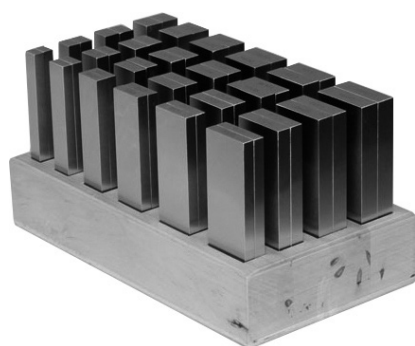

Parallelunterlagen Paralelní podložky

Material: Legierter Werkzeugstahl
53 - 57 HRC
Toleranzen: A = 0,01 mm
B = 0,005 mm

Materiál: Legovaná nástrojová ocel
53–57 HRC
Tolerance: A = 0,01 mm
B = 0,005 mm

Im Holzkasten V dřevěném pouzdru

Im Holzständer, 56-62 HRC V dřevěném pouzdru, 56-62 HRC

L mm	B x A mm	Menge / Paare / Množství Páry	Art.-Nr. / Obj. č.	EUR	
100*	5x2/10x2/15x2/20x2/6x3/11x3/16x3/21x3/ 7x4/12x4/17x4/22x4/8x5/13x5/18x5/23x5/ 9x6/14x6/19x6/24x6	je 2 / po 2	20	13-PUS-100HL	149,00
125	11x8/16x8/21x8/26x8/31x8/36x8/13x10/ 18x10/23x10/28x10/33x10/38x10/15x12/ 20x12/25x12/30x12/35x12/40x12/17x14/ 22x14/27x14/32x14/37x14/42x14	je 2 / po 2	24	13-PUS-125HL	252,50
150	11x8/16x8/21x8/26x8/31x8/36x8/ 13x10/18x10/23x10/28x10/33x10/38x10/ 15x12/20x12/25x12/30x12/35x12/40x12/ 17x14/22x14/27x14/32x14/37x14/42x14	je 2 / po 2	24	13-PUS-150HL	297,80