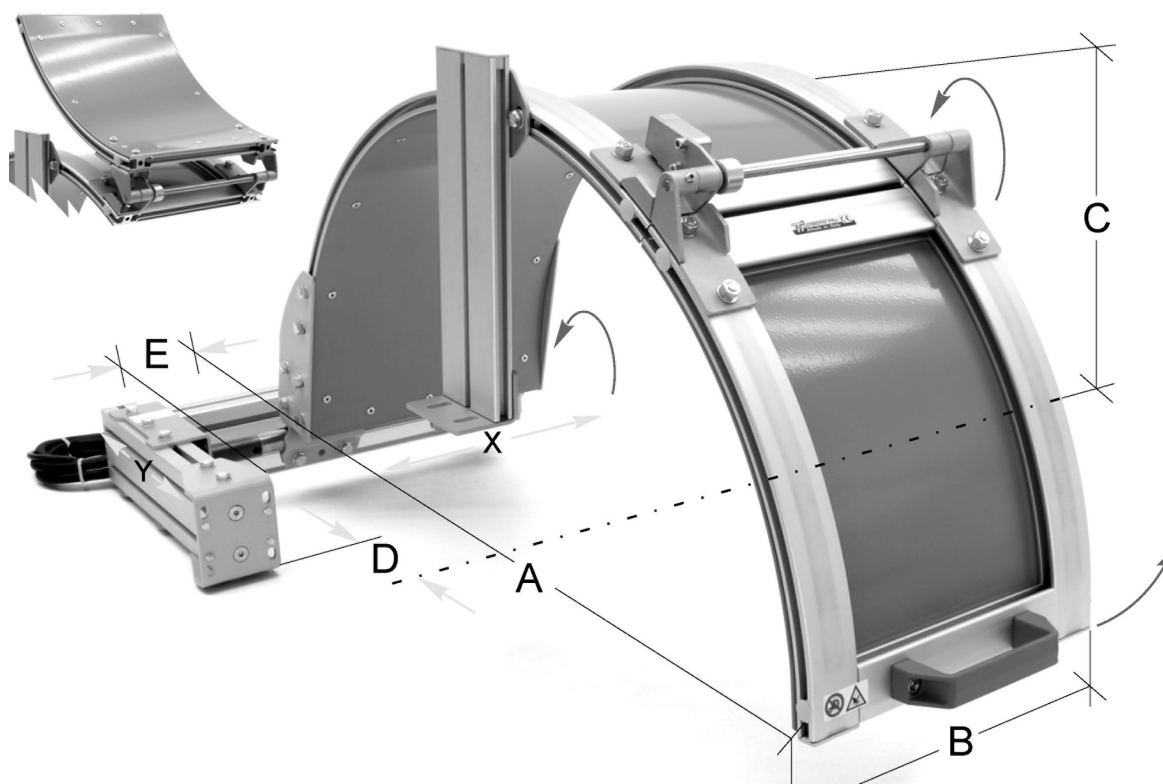

Futterschutzeinrichtungen für große Futter, klappbar
Ochranné kryty pro velká sklíčidla, odklápěcí

- für große Futter bis Ø 1000 mm
- zum Schutz vor Spänen, Spritzwasser und Kühlmittel
- mit Mikrosicherheitsschalter
- verstellbar auf x/y-Weg
- geteiltes, doppelt aufklappbares Schild aus Aluminium, das ein Öffnen der Vorderseite oder der kompletten Futterschutzeinrichtung ermöglicht
- Durchmesser A der Haube sollte ca. 150-200 mm größer als das Drehfutter sein
- Pro sklíčidla do Ø 1000 mm
- Ochrana proti třískám, mazivu a chladicí kapalině
- S bezpečnostním mikrosplínačem
- Plně nastavitelné v osách x-y
- Půlkruhový štít vyrobený z hliníku rozdělený na dvě části pro otevření pouze vepředu nebo otevření celého krytu
- Průměr A ochranného krytu musí být o 150–200 mm větší než soustružnické sklíčidlo

für Futter-Ø / pro Ø sklíčidla bis / do	A mm	B mm	C mm	D mm	E mm	Art.-Nr. / Obj. č.	EUR
650	800	300	400	165-375	5-120	ZE-FS04-080	1.181,90
850	1000	350	500	265-475	5-70	ZE-FS04-100	1.288,40
1000	1200	350	600	365-575	5-70	ZE-FS04-120	1.357,30