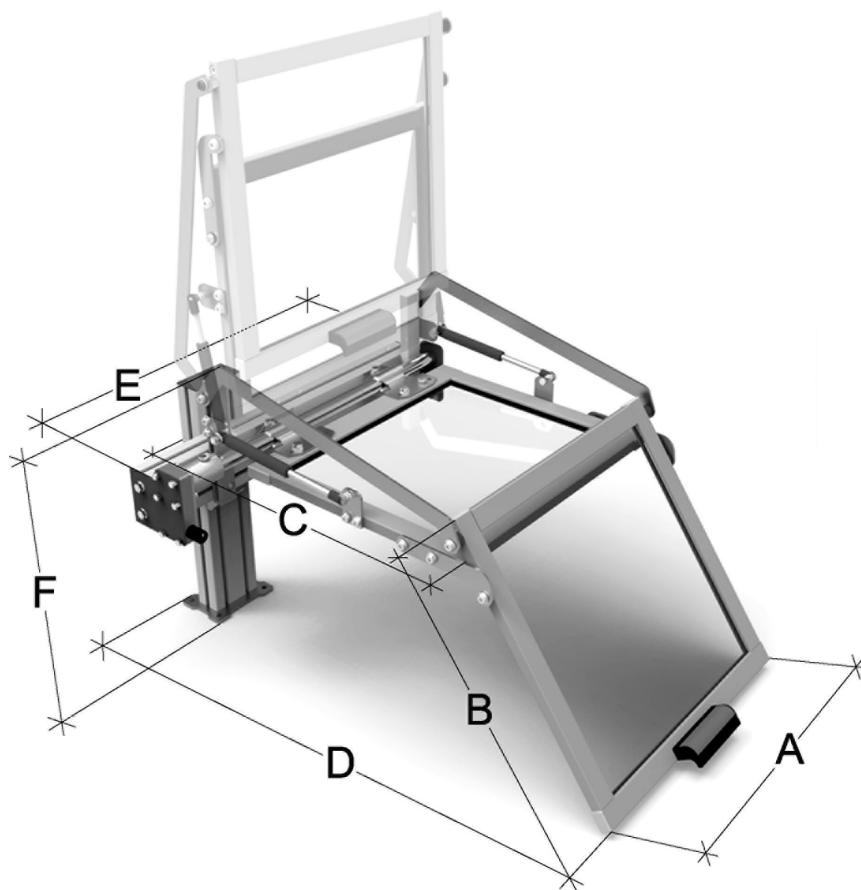

Futterschutzeinrichtungen, klappbar
Ochranné kryty pro sklíčidla, sklopné

- Schild öffnet vertikal (Gasdruckfeder)
- mit Mikrosicherheitsschalter
- zum Schutz vor Spänen, Spritzwasser und Kühlmittel
- einfache Montage an der Rückseite des Längsschlittens
- Štít se otevírá ve svislém směru (plynová pružina)
- S bezpečnostním mikrospínačem
- Ochrana proti třískám, mazivu a chladicí kapalině
- Snadné přizpůsobení podélnému suportu

A mm	B mm	C mm	D mm	E mm	F mm	Art.-Nr. / Obj. č.	EUR
450	450	400	760	630	500	● ZE-FSK12-450	1.566,40
850	450	400	760	1030	500	● ZE-FSK12-850	1.881,60
1050	450	400	760	1230	500	▶ ZE-FSK12-1050	1.949,50