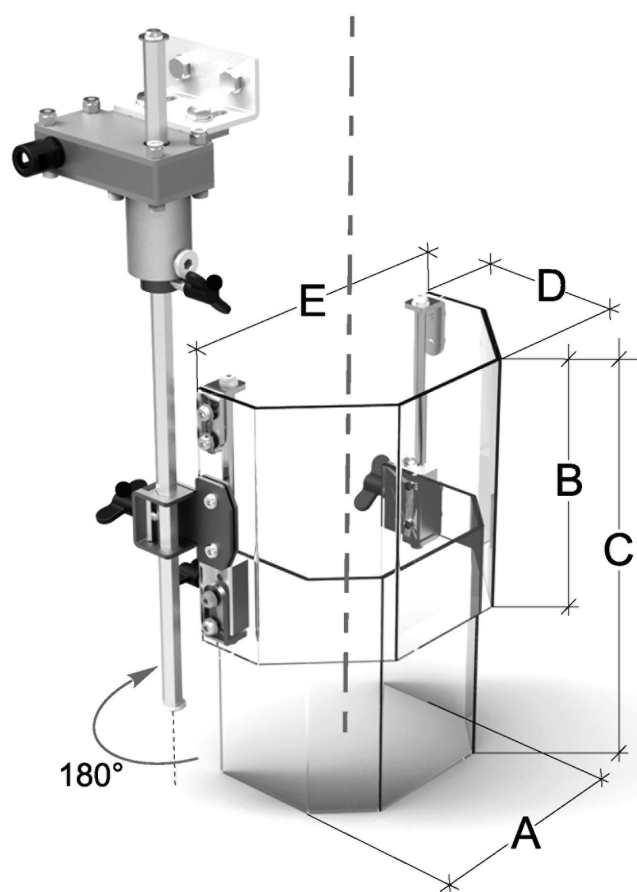

Teleskopabdeckung für Ständerbohrmaschinen
Teleskopický ochranný kryt pro vrtací stroje

- vertikal verstellbar
- Abdeckung öffnet seitlich (180°)
- mit Mikrosicherheitsschalter
- zum Schutz vor Spänen, Spritzwasser und Kühlmittel
- *Nastavitelný ve svislém směru*
- *Otevírání štítu do strany (180°)*
- *S bezpečnostním mikrospínačem*
- *Ochrana proti třískám, mazivu a chladicí kapalině*

A mm	B mm	C mm	D mm	E mm	Art.-Nr. / Obj. č.	EUR
172	180	180-300	114	230	ZE-TBS05-180	475,60