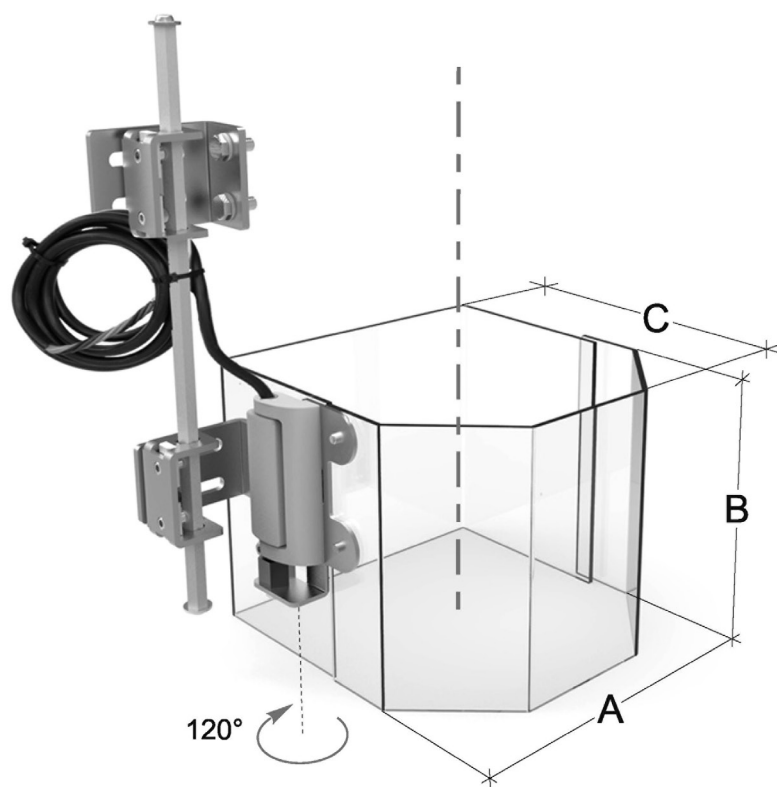

Rundumabdeckungen für Ständerbohrmaschinen
Obvodové ochrany pro vrtací stroje

- Rundumabdeckung öffnet seitlich
- mit Mikrosicherheitsschalter
- zum Schutz vor Spänen, Spritzwasser und Kühlmittel
- einfache Montage an der linken Seite des Spindelkopfes
- Obvodový štít se otevírá do strany
- S bezpečnostním mikropínačem
- Ochrana proti třískám, mazivu a chladicí kapalině
- Snadné přizpůsobení levé straně stroje

A mm	B mm	C mm	Art.-Nr. / Obj. č.	EUR
220	130	235	ZE-RBS30-130	415,20
220	180	235	ZE-RBS30-180	422,70