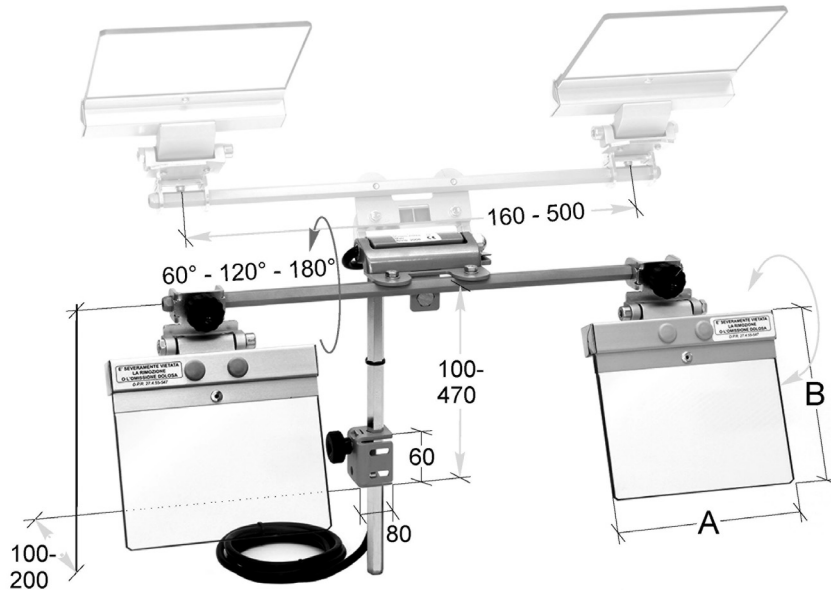

Schutzeinrichtungen Ochranné kryty

Schutzeinrichtungen für Schleifmaschinen Ochranné kryty pro brusky

- mit Gelenk zur Schnelleinstellung
- Schild aus Acrylglas
- S kloubem pro rychlé nastavení
- Štít vyrobený z akrylového skla

A mm	B mm	Art.-Nr. / Obj. č.	EUR
160	145	ZE-SMS02-160	87,40
200	185	ZE-SMS02-200	87,40

Schutzeinrichtung mit 2 Schutzschilden für Schleifmaschinen Ochranný kryt, dvojitý štít pro brusky

- mehrfach verstellbar mit zwei aufklappbaren Schilden aus Acrylglas
- zum Schutz vor Spänen, Spritzwasser und Kühlmittel
- mit Mikrosicherheitsschalter
- Flexibilní nastavení díky 2 štítům z akrylového skla
- Ochrana proti třískám, mazivu a chladicí kapalině
- S bezpečnostním mikrosplínačem