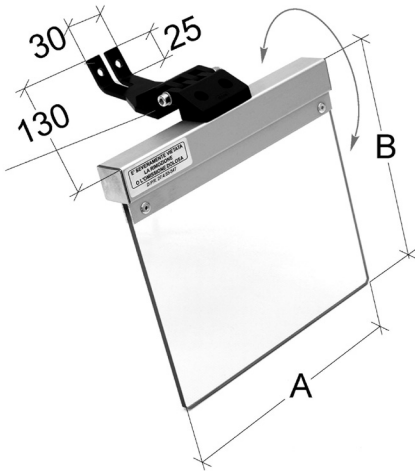

Schutzeinrichtungen Ochranné kryty

Schutzeinrichtungen für Schleifmaschinen Ochranné kryty pro brusky

- mit Gelenk zur Schnelleinstellung
- Schild aus Acrylglas
- S kloubem pro rychlé nastavení
- Štít vyrobený z akrylového skla

A mm	B mm	Art.-Nr. / Obj. č.	EUR
160	145	ZE-SMS02-160	87,40
200	185	ZE-SMS02-200	87,40

Schutzeinrichtung mit 2 Schutzschilden für Schleifmaschinen Ochranný kryt, dvojitý štít pro brusky

- mehrfach verstellbar mit zwei aufklappbaren Schilden aus Acrylglas
- zum Schutz vor Spänen, Spritzwasser und Kühlmittel
- mit Mikrosicherheitsschalter
- Flexibilní nastavení díky 2 štítům z akrylového skla
- Ochrana proti třískám, mazivu a chladicí kapalině
- S bezpečnostním mikrosplínačem