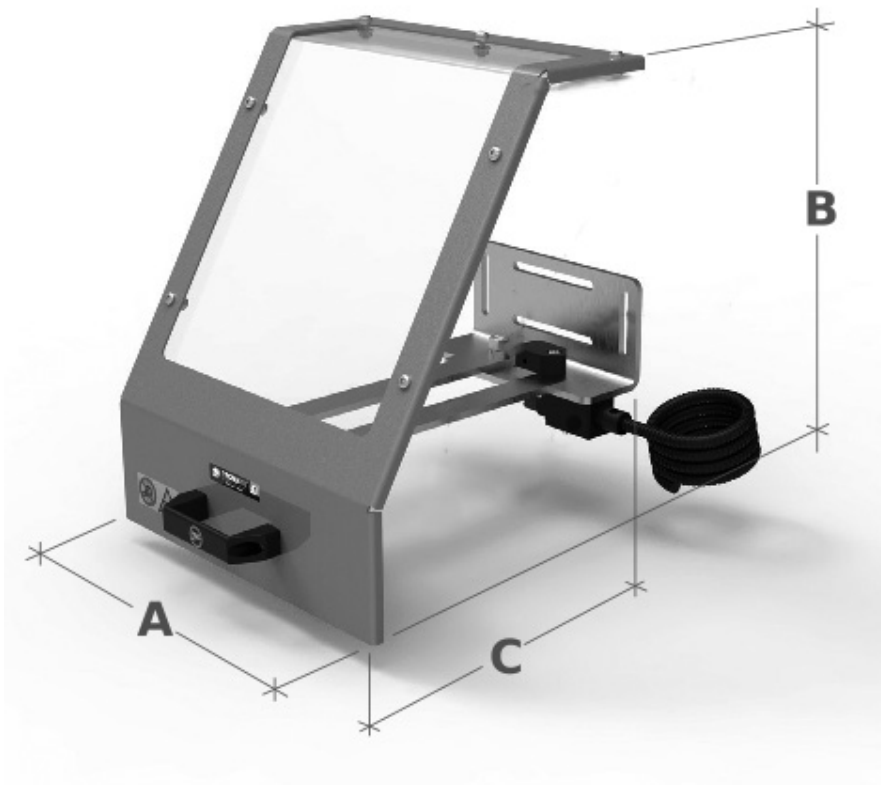

**Schutzabdeckung mit Mikroschalter**  
*Safety guard with microswitch*

- seitlich schwenkbare Schutzabdeckung aus Acrylglas mit Aluminiumrahmen
- Doppelarme und Ankerbügel aus Stahl
- mit Mikrosicherheitsschalter
- Aluminium-tramed safety guard (acrylic glass) pivotable sideways
- arms and anchorage made from steel
- with safety micro-switch

A mm	B mm	C mm	Art.-Nr. / Order no.
300	400	250	ZE-SH17-300
400	400	250	ZE-SH17-400