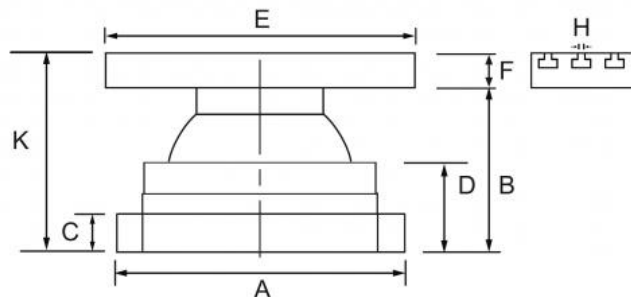

Otočný stůl 360°, 200 x 100

Kód produktu: ZE-MDS-200
EAN: 4049794681459
Celní tarif: 8466 3000
Hmotnost: 15,00 kg
Dostupnost: skladem

13 987,60 Kč bez DPH

16 925,00 Kč s DPH

559,50 € bez DPH

677,00 € s DPH

otáčení o 360°, náklon 30°; rychlé a jednoduché nastavení; přesně broušená deska

Parametry

A	190	B	120	C	20
D	72	Dílec max. kg	15	E	200
F	34	G	17	H	12
I	100	J	140	K	153
kg	15				

Tento produkt najdete v našem [KATALOGU na straně 81 (2021)](#)