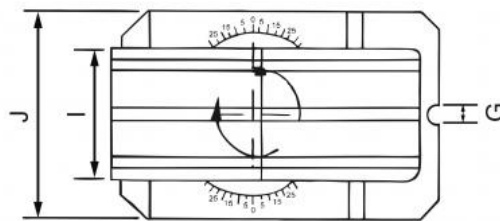

Otočný stůl 360°, 200 x 100

Kód produktu: ZE-MDS-200
EAN: 4049794681459
Celní tarif: 8466 3000
Hmotnost: 15,00 kg
Dostupnost: skladem

13 987,60 Kč bez DPH

16 925,00 Kč s DPH

559,50 € bez DPH

677,00 € s DPH

otáčení o 360°, náklon 30°; rychlé a jednoduché nastavení; přesně broušená deska

Parametry

A	190	B	120	C	20
D	72	Dílec max. kg	15	E	200
F	34	G	17	H	12
I	100	J	140	K	153
kg	15				

Tento produkt najdete v našem [KATALOGU na straně 81 (2021)](#)