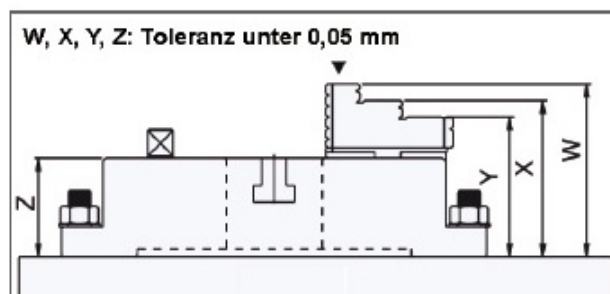

# Stacionární čtyřčelistové soustružnické sklíčidlo Ø310

**ZENTRA**

**Kód produktu:** ZE-SDF4-310  
**EAN:** 4049794053959  
**Celní tarif:** 8466 2091  
**Hmotnost:** 63,00 kg  
**Výrobce:** [Zentra](#)  
**Dostupnost:** skladem  
**Způsob přepravy:** spedice

52 375,21 Kč bez DPH  
79 218,00 Kč **63 374,00 Kč s DPH**  
2 155,37 € bez DPH  
3 260,00 € **2 608,00 € s DPH**

- Spolehlivé upnutí obrobku
- Možnost upínání velkých obrobků díky nízkému profilu těla
- Možnost upevnění čtyřhranného obrobku tak, že sklíčidlo použijeme jako dvoučelistové zařízení
- Kryt proti nečistotám
- Průchozí otvor
- Úchyt je osazen na lící straně a nenaráží do stolu
- Možnost kombinace více sklíčidel
- Opakovatelnost pro centrické upínání menší než 0,02 mm
- Přesně broušené použitelné povrchy, použití vysoce kvalitních materiálů a číslování svíracích čelistí jsou jen některé z charakteristických znaků kvality sklíčidel

## Parametry

<b>A</b>	310	<b>A1</b>	380	<b>B</b>	85
<b>C</b>	25	<b>D</b>	260	<b>E</b>	100
<b>F</b>	274	<b>g</b>	22	<b>G</b>	4 x M16
<b>J</b>	56	<b>K</b>	35	<b>kg</b>	62
<b>L</b>	141	<b>N</b>	40	<b>Rozsah</b>	10-265
<b>Typ</b>	310				