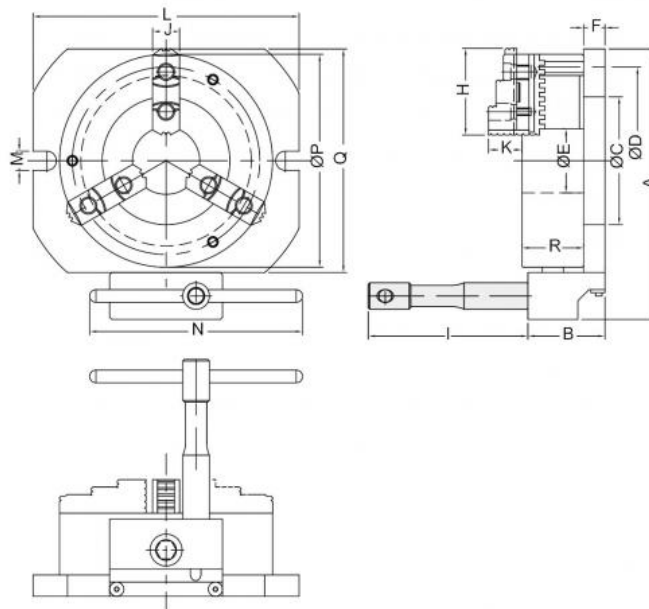

Tříčelistové soustružnické sklíčidlo 300 mm, vertikální pohon

ZENTRA

Kód produktu: ZE-SDF3WT-300
EAN: 4049794666760
Celní tarif: 8466 2091
Hmotnost: 47,00 kg
Výrobce: [Zentra](#)
Dostupnost: skladem
Způsob přepravy: spedice

83 689,00 Kč 55 328,10 Kč bez DPH
66 947,00 Kč s DPH
3 444,00 € 2 276,86 € bez DPH
2 755,00 € s DPH

šikmý pohon s dvojitou funkcí; zvláště tenké provedení zvětšuje prostor pro obrábění; lze používat s tvrdými i měkkými horními čelistmi

Parametry

A	364	B	83	D	220
E	105	F	285	g	18
G	3 x M12	H	114	J	56
K	40	kg	64	L	360
N	200	O	24	P	310
Q	320	R	96	Rozsah	15-300
S	150	Typ	300		

Tento produkt najdete v našem [KATALOGU na straně 83 \(2021\)](#)