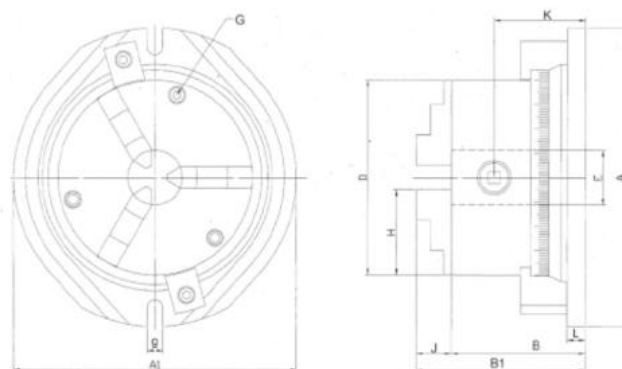

Tříčelistové sklíčidlo s otočnou základnou 200 mm

ZENTRA

Kód produktu: ZE-1300-200
EAN: 4049794053973
Celní tarif: 8466 2091
Hmotnost: 29,26 kg
Výrobce: [Zentra](#)
Dostupnost: skladem

16 767,00 Kč
11 085,95 Kč bez DPH
13 414,00 Kč s DPH
690,00 €
456,20 € bez DPH
552,00 € s DPH

360° stupnice; hladké otáčení a snadná manipulace; pro stacionární použití

sklíčidlo vč. 1 sady pevných čelistí s vnitřním/vnějšíм stupňováním a klíče

Parametry

A	305	A1	270	B	125
B1	159	D	200	E	65
g	18	G	3 x M10	H	86
J	34	K	75	kg	31
L	20	Přesnost	0.03	Typ	200

Tento produkt najdete v našem [KATALOGU na straně 84 (2021)](#)