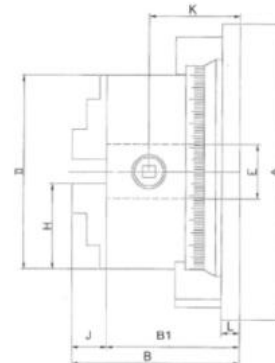

Čtyřčelistové sklíčidlo s otočnou základnou 200 mm

ZENTRA

Kód produktu: ZE-1400-200
EAN: 4049794053997
Celní tarif: 8466 2091
Hmotnost: 29,00 kg
Výrobce: [Zentra](#)
Dostupnost: skladem

18 298,00 Kč
12 090,08 Kč bez DPH
14 629,00 Kč s DPH
753,00 €
497,52 € bez DPH
602,00 € s DPH

360° stupnice; hladké otáčení a snadná manipulace; pro stacionární použití

sklíčidlo vč. 1 sady pevných čelistí s vnitřním/vnějšíм stupňováním a klíče

Parametry

A	305	A1	270	B	125
B1	159	D	200	E	65
g	18	G	3 x M10	H	86
J	34	K	75	kg	31
L	20	Přesnost	0.03	Typ	200

Tento produkt najdete v našem [KATALOGU na straně 84 (2021)](#)