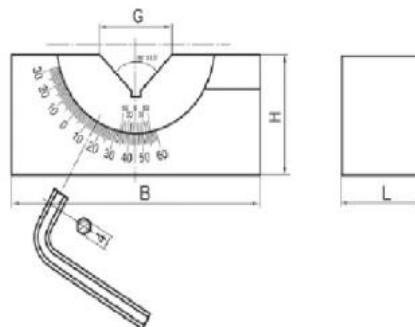

Nastavitelné prizma 25 mm

Kód produktu: 14-WPE-25
EAN: 4049794663837
Celní tarif: 8466 3000
Hmotnost: 0,50 kg
Dostupnost: skladem

1 363,64 Kč bez DPH
2 050,00 Kč **1 650,00 Kč s DPH**
54,55 € bez DPH
82,00 € **66,00 € s DPH**

V-drážka 90°, nastavení úhlu -30° až +60°

Parametry

B	75 mm	G	25 mm	H	33 mm
kg	0.5	Kolmost	+/- 0,01	L	25 mm
Material	ocel	Prisma	90°	Tvrđost HRC	58-64

Tento produkt najdete v našem [KATALOGU na straně 86 \(2021\)](#)