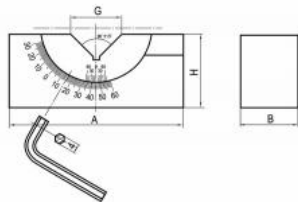

Nastavitelné prizma 25 mm

Kód produktu: 14-WPE-25
EAN: 4049794663837
Celní tarif: 8466 3000
Hmotnost: 0,50 kg
Dostupnost: skladem

1 363,64 Kč bez DPH
2 050,00 Kč **1 650,00 Kč s DPH**
54,55 € bez DPH
82,00 € **66,00 € s DPH**

V-drážka 90°, nastavení úhlu -30° až +60°

Parametry

B	75 mm	G	25 mm	H	33 mm
kg	0.5	Kolmost	+/- 0,01	L	25 mm
Material	ocel	Prisma	90°	Tvrđost HRC	58-64

Tento produkt najdete v našem [KATALOGU na straně 86 \(2021\)](#)