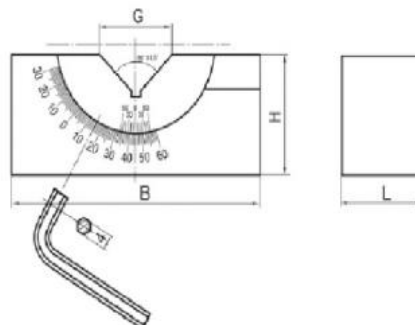

Nastavitelné prizma 46 mm

Kód produktu: 14-WPE-46
EAN: 4049794663851
Celní tarif: 8466 3000
Hmotnost: 1,50 kg
Dostupnost: skladem

1 566,12 Kč bez DPH
2 381,00 Kč **1 895,00 Kč s DPH**
64,46 € bez DPH
98,00-€ **78,00 € s DPH**

V-drážka 90°, nastavení úhlu -30° až +60°

Parametry

B	102 mm	G	46 mm	H	46 mm
kg	1.5	Kolmost	+/- 0,01	L	46 mm
Material	ocel	Prizma	90°	Tvrđost HRC	58-64

Tento produkt najdete v našem [KATALOGU na straně 86 \(2021\)](#)