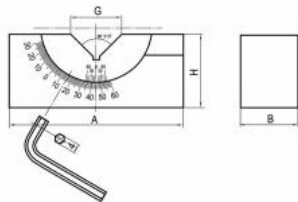

Nastavitelné prizma 46 mm

Kód produktu: 14-WPE-46
EAN: 4049794663851
Celní tarif: 8466 3000
Hmotnost: 1,50 kg
Dostupnost: skladem

1 566,12 Kč bez DPH
2 381,00 Kč **1 895,00 Kč s DPH**
64,46 € bez DPH
98,00-€ **78,00 € s DPH**

V-drážka 90°, nastavení úhlu -30° až +60°

Parametry

B	102 mm	G	46 mm	H	46 mm
kg	1.5	Kolmost	+/- 0,01	L	46 mm
Material	ocel	Prizma	90°	Tvrđost HRC	58-64

Tento produkt najdete v našem [KATALOGU na straně 86 \(2021\)](#)