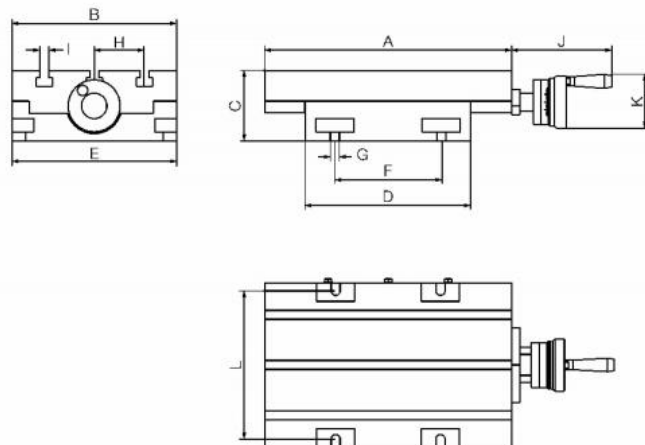

Křížový stůl s 1 osou, typ CP, velikost 5

BAZUS

Kód produktu: 18-CP-5
EAN: 4049794025680
Celní tarif: 8466 3000
Hmotnost: 85,00 kg
Výrobce: [Bazus](#)
Dostupnost: do týdne
Způsob přepravy: spedice

107 722,00 Kč
 71 213,22 Kč bez DPH
86 168,00 Kč s DPH
 2 930,58 € bez DPH
 4 433,00 €
3 546,00 € s DPH

stacionární posuvný stůl s 1 osou

Typ	X-pojezd mm	Krok mm	Stoupání závitů	Max. dílec kg	Max.prac.tlak kg	kg
CP-0	70	0,05	2	55	500	10
CP-1	110	0,05	4	105	700	25
CP-2	170	0,05	4	270	900	35
CP-3	290	0,05	4	270	980	45
CP-4	385	0,05	4	290	1200	62
CP-5	385	0,05	4	290	1200	85

Parametry

A	800	B	320	C	104
D	415	Dílec max. kg	290	Drážky	4
E	320	F	300	G	16
H	72	I	12	J	140
K	100	kg	85	L	300
Typ	CP-5				

Tento produkt najdete v našem [KATALOGU na straně 90 \(2021\)](#)