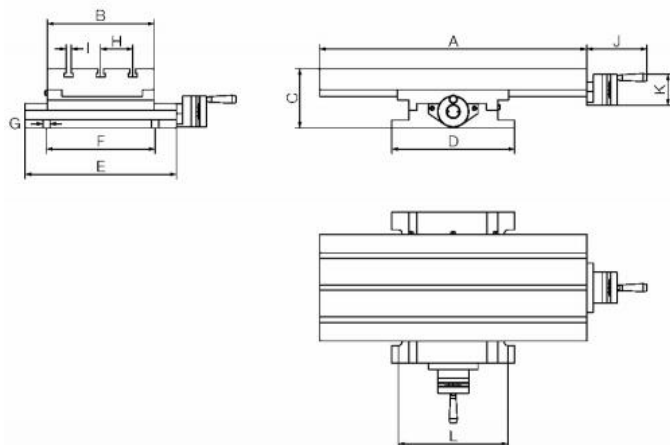

# Křížový stůl se 2 osami, typ MF, velikost 0

## BAZUS

**Kód produktu:** 18-MF-0  
**EAN:** 4049794025697  
**Celní tarif:** 8466 3000  
**Hmotnost:** 17,85 kg  
**Výrobce:** [Bazus](#)  
**Dostupnost:** skladem

29 421,49 Kč bez DPH  
44 493,00 Kč **35 600,00 Kč s DPH**  
1 210,74 € bez DPH  
1 831,00 € **1 465,00 € s DPH**

stacionární křížový stůl se 2 osami

Typ	X-pojezd mm	Y-pojezd mm	Krok mm	Stoupání závitů	Max.dílec kg	Max. prac.tlak kg	kg
<b>MF-0</b>	<b>120</b>	<b>110</b>	<b>0,05</b>	<b>2</b>	<b>55</b>	<b>500</b>	<b>16</b>
MF-1	190	130	0,05	4	105	700	33
MF-2	240	160	0,05	4	270	900	46
MF-3	350	160	0,05	4	270	980	56

## Parametry

<b>A</b>	230	<b>B</b>	164	<b>C</b>	101
<b>D</b>	225	<b>Dílec max. kg</b>	55	<b>Drážky</b>	3
<b>E</b>	225	<b>F</b>	160	<b>G</b>	12
<b>H</b>	50	<b>I</b>	10	<b>J</b>	56
<b>K</b>	56	<b>kg</b>	16	<b>L</b>	191
<b>Typ</b>	MF-0				