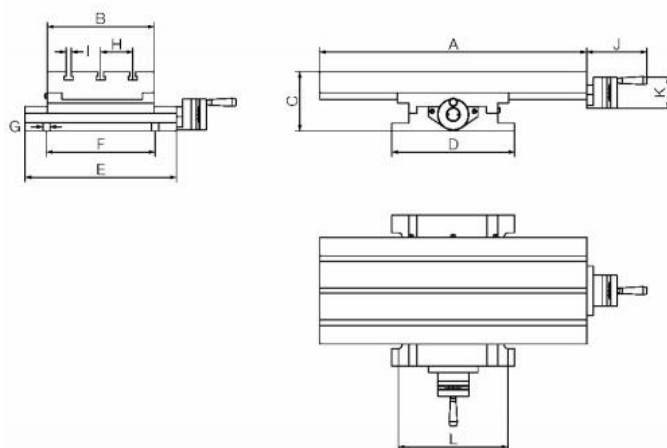

Křížový stůl se 2 osami, typ MF, velikost 0

Kód produktu: 18-MF-0
EAN: 4049794025697
Celní tarif: 8466 3000
Hmotnost: 17,85 kg
Výrobce: [Bazus](#)
Dostupnost: skladem

37 830,58 Kč bez DPH
45 775,00 Kč s DPH
1 513,22 € bez DPH
1 831,00 € s DPH

stacionární křížový stůl se 2 osami

Typ	X-pojezd mm	Y-pojezd mm	Krok mm	Stoupání závitů	Max.dílec kg	Max. prac.tlak kg	kg
MF-0	120	110	0,05	2	55	500	16
MF-1	190	130	0,05	4	105	700	33
MF-2	240	160	0,05	4	270	900	46
MF-3	350	160	0,05	4	270	980	56

Parametry

A	230	B	164	C	101
D	225	Dílec max. kg	55	Drážky	3
E	225	F	160	G	12
H	50	I	10	J	56
K	56	kg	16	L	191
Typ	MF-0				

Tento produkt najdete v našem [KATALOGU na straně 90 \(2021\)](#)