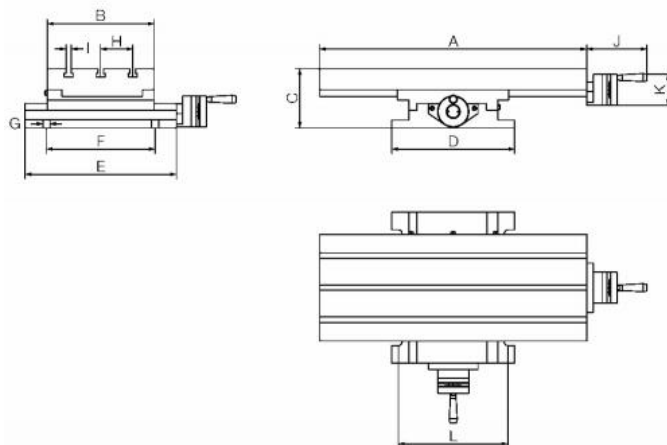

Křížový stůl se 2 osami, typ MF, velikost 2

BAZUS

Kód produktu: 18-MF-2
EAN: 4049794025710
Celní tarif: 8466 3000
Hmotnost: 58,00 kg
Výrobce: [Bazus](#)
Dostupnost: skladem
Způsob přepravy: spedice

60 167,00 Kč
2 476,00 €

39 783,47 Kč bez DPH
48 138,00 Kč s DPH
1 637,19 € bez DPH
1 981,00 € s DPH

stacionární křížový stůl se 2 osami

Typ	X-pojezd mm	Y-pojezd mm	Krok mm	Stoupání závitu	Max.dílec kg	Max. prac.tlak kg	kg
MF-0	120	110	0,05	2	55	500	16
MF-1	190	130	0,05	4	105	700	33
MF-2	240	160	0,05	4	270	900	46
MF-3	350	160	0,05	4	270	980	56

Parametry

A	430	B	240	C	132
D	276	Dílec max. kg	270	Drážky	3
E	340	F	244	G	16
H	72	I	12	J	135
K	70	kg	46	L	246
Typ	MF-2				

Tento produkt najdete v našem [KATALOGU na straně 90 \(2021\)](#)