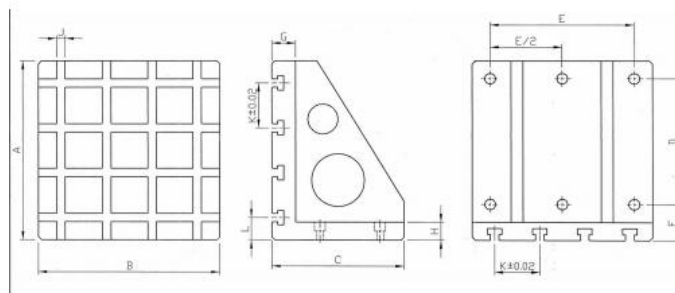

Úhelník s T-drážkami 18 mm, 300 x 300 mm

Kód produktu: 38-RS28-300/18
EAN: 4049794059470
Celní tarif: 9017 2039
Hmotnost: 59,20 kg
Dostupnost: skladem
Způsob přepravy: spedice

21 006,61 Kč bez DPH
 31 760,00 Kč **25 418,00 Kč s DPH**
 864,46 € bez DPH
 1 307,00 € **1 046,00 € s DPH**

A mm	B mm	C mm	D mm	E mm	F mm	G mm	H mm	I mm	g mm	K mm (± 0,02)	L mm	kg
300	300	220	100	250	90	60	30	Ø 18	14	100	50	63
400	400	280	160	320	90	60	30	Ø 18	14	100	50	114
500	500	350	200	400	90	60	35	Ø 18	14	100	50	184
630	630	450	250	500	100	60	40	Ø 18	14	125	65	316
800	800	550	320	640	115	75	45	Ø 18	14	150	100	577
300	300	220	100	250	90	60	30	Ø 18	18	100	50	59
400	400	300	160	320	90	60	30	Ø 18	18	100	50	111
500	500	350	200	400	90	60	35	Ø 18	18	100	50	175
630	630	450	250	500	100	65	40	Ø 18	18	125	65	304

Parametry

A	300
D	100
g	18
K	100
material	GG 30 žíhaná

B	300
E	250
G	60
kg	59

C	220
F	90
H	30
L	50

Tento produkt najdete v našem [KATALOGU na straně 95 \(2021\)](#)