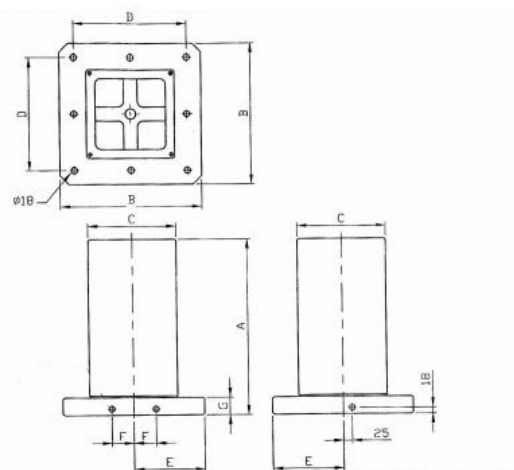

# Upínací kostka BP07, 700 x 630

**Kód produktu:** 38-FE50-700  
**EAN:** 4049794009987  
**Celní tarif:** 9017 2039  
**Hmotnost:** 390,00 kg  
**Dostupnost:** skladem  
**Způsob přepravy:** spedice

110 599,17 Kč bez DPH  
**133 825,00 Kč s DPH**

4 423,97 € bez DPH  
**5 353,00 € s DPH**

A mm	B mm	C mm	D mm	E mm	F mm	G mm	Befest.-Löcher / Fixing holes	kg
500	400	250	320	200	55	50	4	175
600	500	300	400	250	75	50	8	240
700	630	350	500	315	100	50	8	390
800	800	500	640	400	135	50	8	745

## Parametry

<b>A</b>	700	<b>B</b>	630	<b>C</b>	350
<b>D</b>	500	<b>E</b>	315	<b>F</b>	100
<b>G</b>	50	<b>kg</b>	390	<b>material</b>	GG 30 žíhaná
<b>Upínací otvory</b>	8				

Tento produkt najdete v našem [KATALOGU na straně 96 \(2021\)](#)