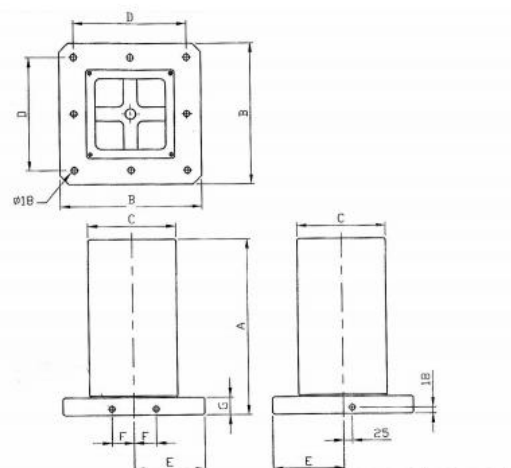

Upínací kostka BP07, 800 x 800

Kód produktu: 38-FE50-800
EAN: 4049794009994
Celní tarif: 9017 2039
Hmotnost: 745,00 kg
Dostupnost: skladem
Způsob přepravy: spedice

168 574,38 Kč bez DPH
203 975,00 Kč s DPH
6 742,98 € bez DPH
8 159,00 € s DPH

| A mm | B mm | C mm | D mm | E mm | F mm | G mm | Upínací díry / Fixing holes | kg |
|---------|---------|---------|---------|---------|---------|---------|--------------------------------|-----|
| 500 | 400 | 250 | 320 | 200 | 55 | 50 | 4 | 175 |
| 600 | 500 | 300 | 400 | 250 | 75 | 50 | 8 | 240 |
| 700 | 630 | 350 | 500 | 315 | 100 | 50 | 8 | 390 |
| 800 | 800 | 500 | 640 | 400 | 135 | 50 | 8 | 745 |

Parametry

| | | | | | |
|-----------------------|-----|-----------|-----|-----------------|--------------|
| A | 800 | B | 800 | C | 500 |
| D | 640 | E | 400 | F | 135 |
| G | 50 | kg | 745 | material | GG 30 žíhaná |
| Upínací otvory | 8 | | | | |