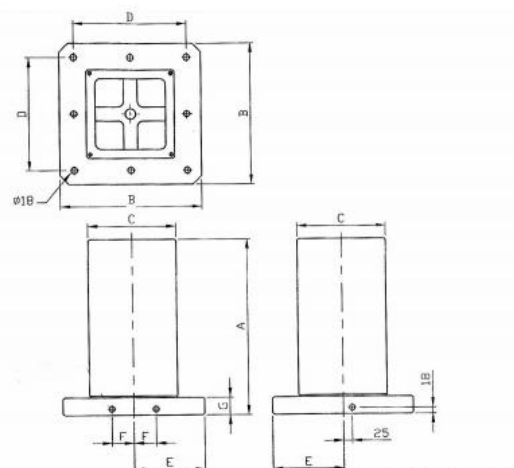

Upínací kostka BP07, 800 x 800

Kód produktu: 38-FE50-800
EAN: 4049794009994
Celní tarif: 9017 2039
Hmotnost: 745,00 kg
Dostupnost: skladem
Způsob přepravy: expedice

131 079,34 Kč bez DPH
 198 264,00 Kč **158 606,00 Kč s DPH**
 5 394,21 € bez DPH
 8 159,00 € **6 527,00 € s DPH**

A mm	B mm	C mm	D mm	E mm	F mm	G mm	Upínací díry / Fixing holes	kg
500	400	250	320	200	55	50	4	175
600	500	300	400	250	75	50	8	240
700	630	350	500	315	100	50	8	390
800	800	500	640	400	135	50	8	745

Parametry

A	800	B	800	C	500
D	640	E	400	F	135
G	50	kg	745	material	GG 30 žíhaná
Upínací otvory	8				

Tento produkt najdete v našem [KATALOGU na straně 96 \(2021\)](#)