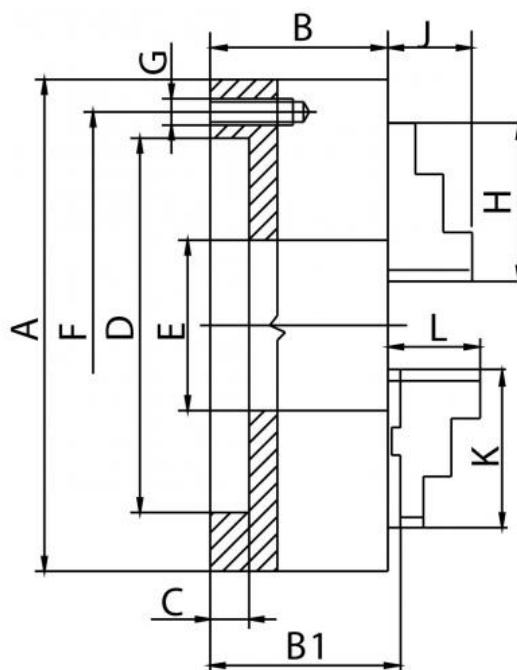

Čtyřčelistové sklíčidlo 250 mm, litina, DIN 6350, jednoduché čelisti, válcové upnutí

ZENTRA

Kód produktu: ZE-6454-250
EAN: 4049794040911
Celní tarif: 8466 2091
Hmotnost: 29,80 kg
Výrobce: [Zentra](#)
Dostupnost: skladem

| A (Ø) mm | B mm | C mm | D mm | E mm | F mm | G mm | H mm | J mm | RPM MAX min ⁻¹ | kg |
|-------------|---------|---------|---------|---------|---------|---------|---------|---------|------------------------------|------|
| 100 | 50 | 3 | 70 | 20 | 83 | 3xM8 | 42 | 17 | 3500 | 2,8 |
| 125 | 56 | 4 | 95 | 32 | 108 | 3xM8 | 51 | 20 | 3200 | 5 |
| 160 | 64 | 4 | 125 | 42 | 140 | 6xM10 | 70 | 32 | 3000 | 10 |
| 200 | 75 | 4 | 160 | 55 | 176 | 6xM10 | 85 | 29 | 2500 | 17,5 |
| 250 | 85 | 5 | 200 | 76 | 224 | 6xM12 | 105 | 34 | 2000 | 29 |
| 315 | 94 | 5 | 260 | 103 | 286 | 6xM16 | 125 | 43 | 1500 | 50 |
| 400 | 105 | 5 | 330 | 136 | 362 | 6xM16 | 145 | 55 | 1000 | 85 |
| 500 | 120 | 5 | 420 | 190 | 458 | 6xM16 | 180 | 60 | 700 | 145 |
| 630 | 135 | 7 | 545 | 252 | 586 | 6xM16 | 225 | 70 | 500 | 250 |
| 800 | 159 | 20 | 450 | 320 | 368,3 | - | 225 | 70 | 300 | 402 |

Parametry

| | |
|------------------------|-------|
| A | 250 |
| Čelní házení | 0.025 |
| F | 224 |
| Házivost | 0.045 |
| Max.up.síla daN | 4600 |
| Rozsah vnitřní | 5-250 |

| | |
|----------------------|---------|
| B | 85 |
| D | 200 |
| G | 6 x M12 |
| J | 34 |
| Oběžný pr.max | 306 |
| U/min max | 2000 |

| | |
|----------------------|--------|
| C | 5 |
| E | 76 |
| H | 105 |
| kg | 29 |
| Rozsah vnější | 62-256 |

Tento produkt najdete v našem [KATALOGU na straně 17 \(2021\)](#)