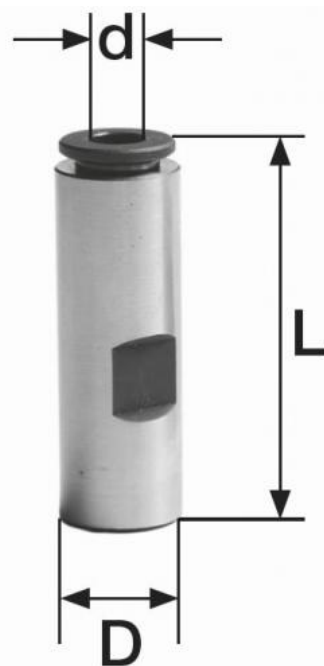

# Závitové pouzdro Ø 25, 8,0 x 6,2

**Kód produktu:** 09-GBE-25/8,0  
**EAN:** 4049794674994  
**Celní tarif:** 8466 1020  
**Hmotnost:** 0,25 kg  
**Dostupnost:** skladem

950,41 Kč bez DPH  
1 425,00 Kč  
**1 150,00 Kč s DPH**  
38,02 € bez DPH  
57,00 €  
**46,00 € s DPH**

vnitřní čtyřhran; pro použití závitníků ve sklíčidlech Weldon; rychlovýměnný mechanismus

## Parametry

Čtyřhran	6.2
L	66

d	8	D	25
---	---	---	----

Tento produkt najdete v našem [KATALOGU na straně 103 \(2021\)](#)