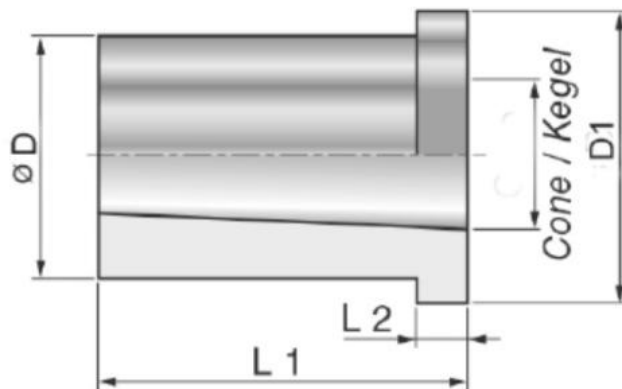

# Válcové pouzdro s vnitřním kuželem pro čelní unašeč MT4

**Kód produktu:** 03-KH-4  
**EAN:** 4049794070925  
**Celní tarif:** 8466 2091  
**Hmotnost:** 0,45 kg  
**Výrobce:** [SASSATELLI](#)  
**Dostupnost:** do týdne

## Parametry

<b>D</b>	42	<b>D1</b>	49	<b>kg</b>	0.45
<b>L1</b>	70	<b>L2</b>	8	<b>MK</b>	4

Tento produkt najdete v našem [KATALOGU na straně 106 \(2021\)](#)