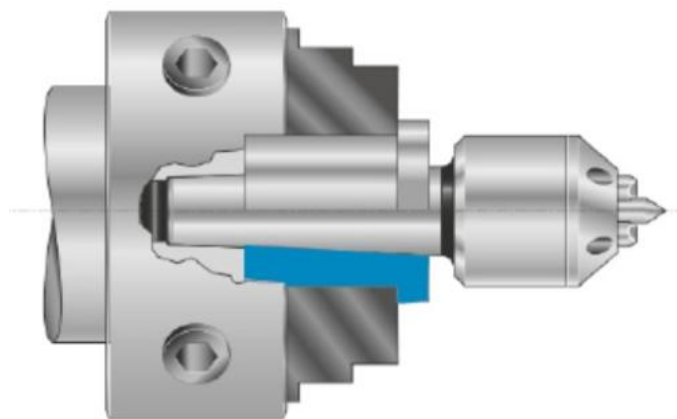

# Válcové pouzdro s vnitřním kuželem pro čelní unašeč MT4

**Kód produktu:** 03-KH-4  
**EAN:** 4049794070925  
**Celní tarif:** 8466 2091  
**Hmotnost:** 0,45 kg  
**Výrobce:** [SASSATELLI](#)  
**Dostupnost:** do týdne

## Parametry

<b>D</b>	42	<b>D1</b>	49	<b>kg</b>	0.45
<b>L1</b>	70	<b>L2</b>	8	<b>MK</b>	4

Tento produkt najdete v našem [KATALOGU na straně 106 \(2021\)](#)