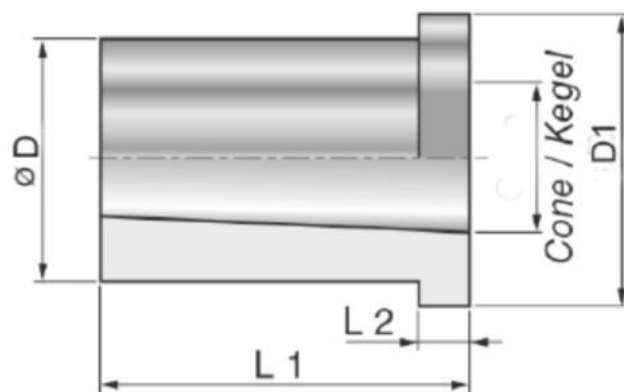

Válcové pouzdro s vnitřním kuželem pro čelní unašeč MT5

Kód produktu: 03-KH-5
EAN: 4049794070932
Celní tarif: 8466 2091
Hmotnost: 0,60 kg
Výrobce: [SASSATELLI](#)
Dostupnost: do týdne

7 120,00 Kč
4 699,17 Kč bez DPH
5 686,00 Kč s DPH
293,00 €
193,39 € bez DPH
234,00 € s DPH

Parametry

D	54	D1	59	kg	0.6
L1	80	L2	10	MK	5

Tento produkt najdete v našem [KATALOGU na straně 106 \(2021\)](#)