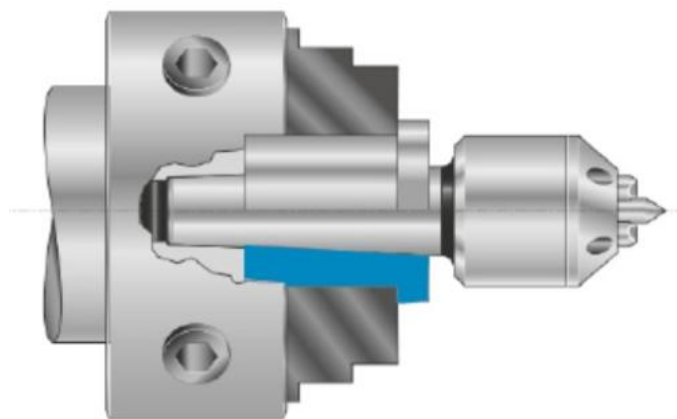

Válcové pouzdro s vnitřním kuželem pro čelní unašeč MT5

Kód produktu: 03-KH-5
EAN: 4049794070932
Celní tarif: 8466 2091
Hmotnost: 0,60 kg
Výrobce: [SASSATELLI](#)
Dostupnost: do týdne

7 120,00 Kč
4 699,17 Kč bez DPH
5 686,00 Kč s DPH
293,00 €
193,39 € bez DPH
234,00 € s DPH

Parametry

D	54	D1	59	kg	0.6
L1	80	L2	10	MK	5

Tento produkt najdete v našem [KATALOGU na straně 106 \(2021\)](#)