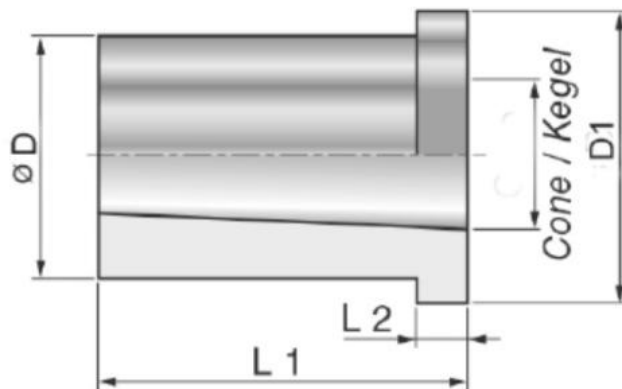

Válcové pouzdro s vnitřním kuželem pro čelní unašeč MT6

Kód produktu: 03-KH-6
EAN: 4049794070949
Celní tarif: 8466 2091
Hmotnost: 0,75 kg
Výrobce: [SASSATELLI](#)
Dostupnost: do týdne

7 771,90 Kč bez DPH
11 761,00 Kč **9 404,00 Kč s DPH**
319,83 € bez DPH
484,00-€ **387,00 € s DPH**

Parametry

D	75	D1	84	kg	0.75
L1	85	L2	10	MK	6

Tento produkt najdete v našem [KATALOGU na straně 106 \(2021\)](#)