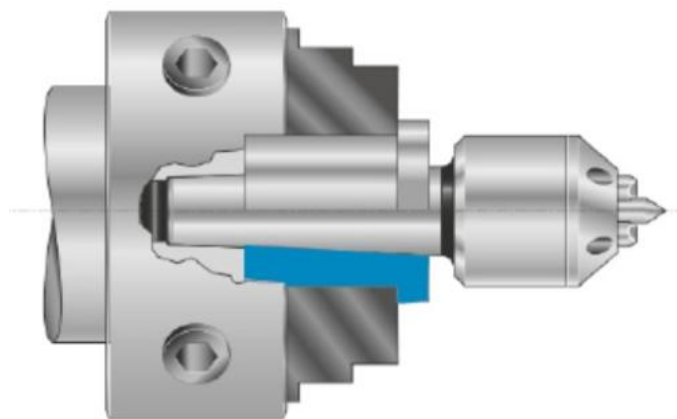

Válcové pouzdro s vnitřním kuželem pro čelní unašeč MT6

Kód produktu: 03-KH-6
EAN: 4049794070949
Celní tarif: 8466 2091
Hmotnost: 0,75 kg
Výrobce: [SASSATELLI](#)
Dostupnost: do týdne

7 771,90 Kč bez DPH
11 761,00 Kč **9 404,00 Kč s DPH**
319,83 € bez DPH
484,00-€ **387,00 € s DPH**

Parametry

D	75	D1	84	kg	0.75
L1	85	L2	10	MK	6

Tento produkt najdete v našem [KATALOGU na straně 106 \(2021\)](#)