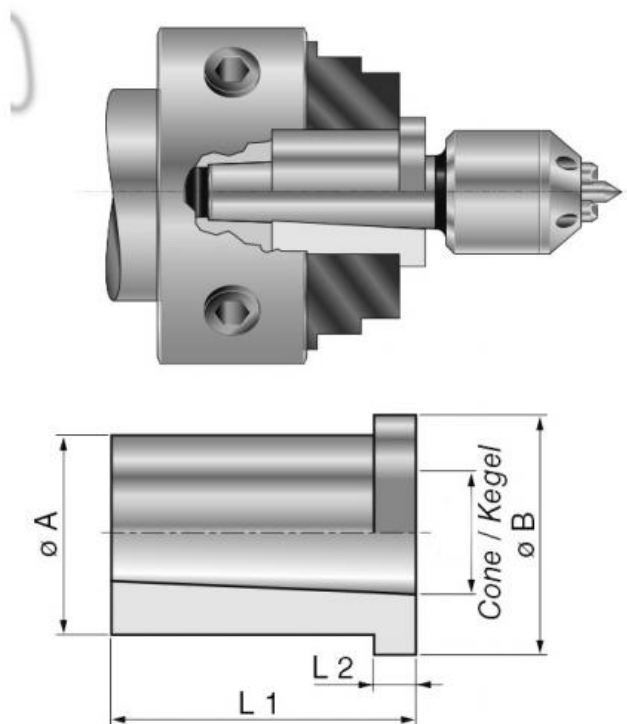

# Válcové pouzdro s vnitřním kuželem pro čelní unašeč MT6

**Kód produktu:** 03-KH-6  
**EAN:** 4049794070949  
**Celní tarif:** 8466 2091  
**Hmotnost:** 0,75 kg  
**Výrobce:** [SASSATELLI](#)  
**Dostupnost:** do týdne

## Parametry

<b>D</b>	75	<b>D1</b>	84	<b>kg</b>	0.75
<b>L1</b>	85	<b>L2</b>	10	<b>MK</b>	6

Tento produkt najdete v našem [KATALOGU na straně 106 \(2021\)](#)