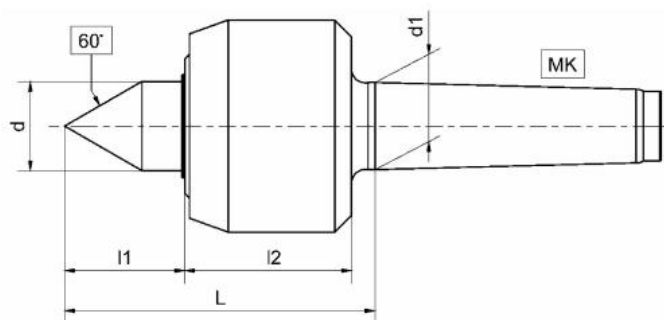

Otočný středicí trn typ 800, D= 78, MT 5

Kód produktu:	03-851
EAN:	4049794005415
Celní tarif:	8466 2091
Hmotnost:	2,86 kg
Dostupnost:	na dotaz - výprodej

15 247,93 Kč bez DPH
18 450,00 Kč s DPH
609,92 € bez DPH
738,00 € s DPH

středový hrot z nástrojové oceli legované chromem s velmi vysokou odolností vůči opotřebení; plně kalené a broušené pouzdro; pevné axiální ložisko a dvouřadá šikmá kuličková ložiska; přesná soustřednost; bezúdržbové permanentní mazání; optimální těsnění zabraňující vnikání chladicí kapaliny a nečistot

Parametry

D	78	D1	32	Dílec max. kg	1800
Házivost	0.005	L	115	L1	46
L2	58	MK	5	Typ	851
U/min max	3200				

Tento produkt najdete v našem [KATALOGU na straně 115 \(2021\)](#)