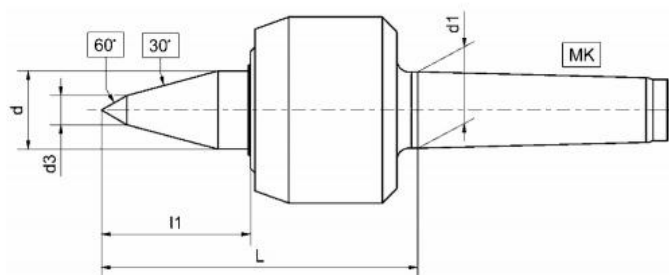

Otočný trn typ 800, 30°/D= 96, MT 5

Kód produktu: 03-853KOP
EAN: 4049794005507
Celní tarif: 8466 2091
Hmotnost: 5,60 kg
Dostupnost: na dotaz - výprodej

17 892,56 Kč bez DPH
27 075,00 Kč **21 650,00 Kč s DPH**
715,70 € bez DPH
1 083,00 € **866,00 € s DPH**

středový hrot z nástrojové oceli legované chromem s velmi vysokou odolností vůči opotřebení; plně kalené a broušené pouzdro; pevné axiální ložisko a dvouřadá šikmá kuličková ložiska; přesná soustřednost; bezúdržbové permanentní mazání; optimální těsnění zabraňující vnikání chladicí kapaliny a nečistot; prodloužený hrot 30°/60°

Parametry

d	16
Dílec max. kg	1400
L1	71
Typ	853 KOP

D	96
Házivost	0.007
L2	72
U/min max	2600

D1	42
L	153
MK	5

Tento produkt najdete v našem [KATALOGU na straně 116 \(2021\)](#)