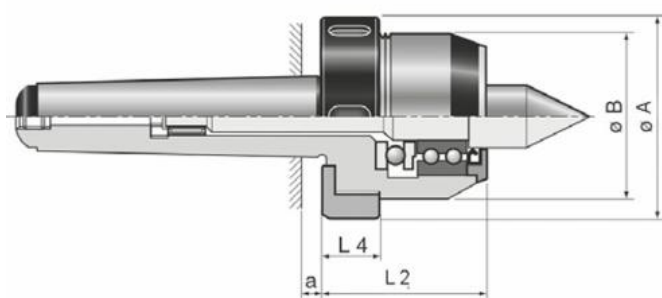

# Otočný trn se stahovací maticí typ 160, MT 4

**Kód produktu:** 03-1604  
**EAN:** 4049794068823  
**Celní tarif:** 8466 2091  
**Hmotnost:** 1,90 kg  
**Výrobce:** [SASSATELLI](#)  
**Dostupnost:** do týdne

## Parametry

<b>A</b>	74
<b>Házivost</b>	0.005
<b>L1</b>	57
<b>U/min max</b>	5500

<b>B</b>	61
<b>kg</b>	1.9
<b>L2</b>	24

<b>D</b>	29
<b>L</b>	40
<b>MK</b>	4

Tento produkt najdete v našem [KATALOGU na straně 117 \(2021\)](#)