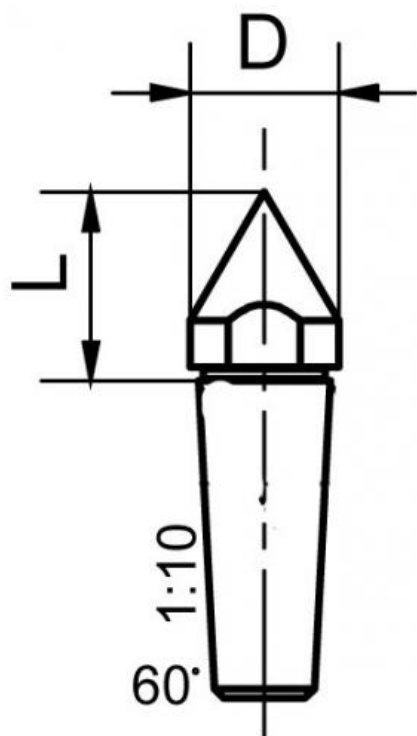

Špičatý trn pro 923/935

Kód produktu: 03-923/1
EAN: 4049794005743
Celní tarif: 8466 2091
Hmotnost: 0,04 kg
Dostupnost: na dotaz - výprodej

923,00 Kč 602,48 Kč bez DPH
729,00 Kč s DPH
38,00 € 24,79 € bez DPH
30,00 € s DPH

sklon kuželu 1:10

Parametry

D 14

L 20

Pro 923/935

Tento produkt najdete v našem [KATALOGU na straně 118 \(2021\)](#)