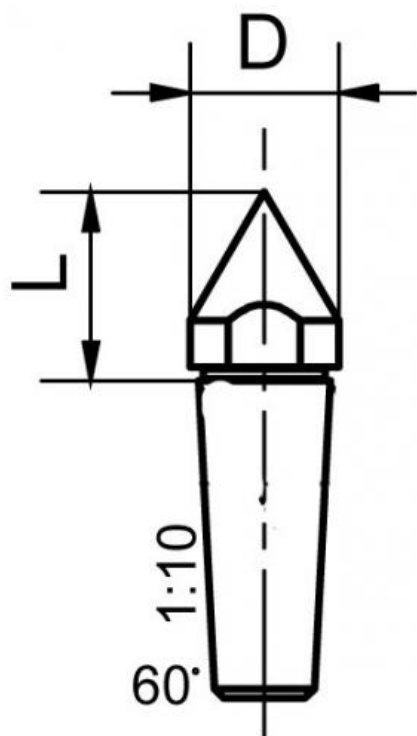

Špičatý trn pro 943/955

Kód produktu: 03-943/1
EAN: 4049794005767
Celní tarif: 8466 2091
Hmotnost: 0,11 kg
Dostupnost: na dotaz - výprodej

1 164,46 Kč bez DPH
1 409,00 Kč s DPH
47,93 € bez DPH
58,00 € s DPH

sklon kuželu 1:10

Parametry

D 22

L 27

Pro 943/955

Tento produkt najdete v našem [KATALOGU na straně 118 \(2021\)](#)