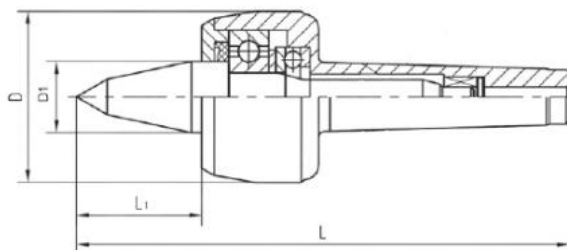

# Otočný trn 60° MT 1

**Kód produktu:** 13-MLK-01  
**EAN:** 4049794662137  
**Celní tarif:** 8466 2091  
**Hmotnost:** 0,35 kg  
**Výrobce:** [SASSATELLI](#)  
**Dostupnost:** skladem

1 285,12 Kč bez DPH  
~~1 944,00 Kč~~ **1 555,00 Kč s DPH**  
52,89 € bez DPH  
80,00 € **64,00 € s DPH**

## Parametry

<b>D</b>	36	<b>D1</b>	15	<b>Dílec max. kg</b>	100
<b>L</b>	114	<b>L1</b>	17	<b>MK</b>	1
<b>U/min max</b>	7000	<b>Úhel</b>	60°		

Tento produkt najdete v našem [KATALOGU na straně 121 \(2021\)](#)