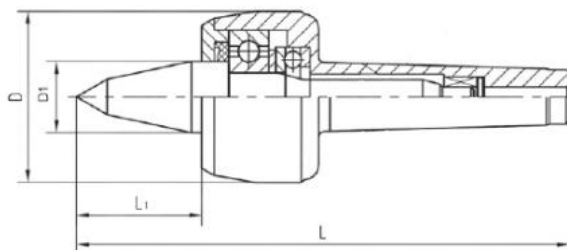

Otočný trn 60° MT 3

Kód produktu: 13-MLK-03
EAN: 4049794662151
Celní tarif: 8466 2091
Hmotnost: 0,80 kg
Výrobce: [SASSATELLI](#)
Dostupnost: skladem

1 707,44 Kč bez DPH
2 576,00 Kč **2 066,00 Kč s DPH**
70,25 € bez DPH
106,00 € **85,00 € s DPH**

Parametry

D	60	D1	25	Dílec max. kg	500
L	160.5	L1	31	MK	3
U/min max	5000	Úhel	60°		

Tento produkt najdete v našem [KATALOGU na straně 121 \(2021\)](#)