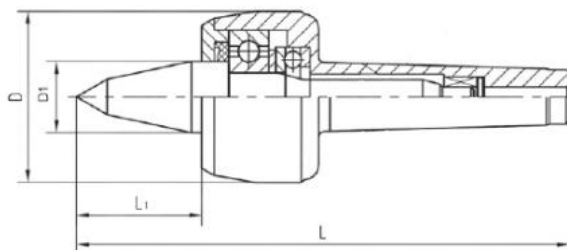

Otočný trn 60° MT 3

Kód produktu: 13-MLK-03
EAN: 4049794662151
Celní tarif: 8466 2091
Hmotnost: 0,80 kg
Výrobce: [SASSATELLI](#)
Dostupnost: skladem

2 128,93 Kč bez DPH
2 576,00 Kč s DPH
87,60 € bez DPH
106,00 € s DPH

Parametry

D	60	D1	25	Dílec max. kg	500
L	160.5	L1	31	MK	3
U/min max	5000	Úhel	60°		

Tento produkt najdete v našem [KATALOGU na straně 121 \(2021\)](#)