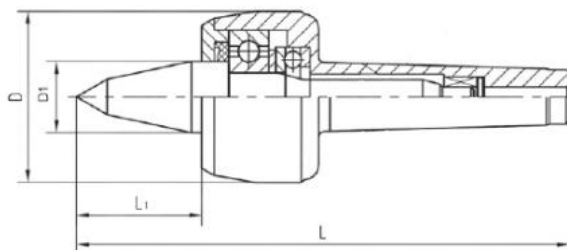

Otočný trn 60° MT 4

Kód produktu: 13-MLK-04
EAN: 4049794662168
Celní tarif: 8466 2091
Hmotnost: 2,00 kg
Výrobce: [SASSATELLI](#)
Dostupnost: skladem

2 651,24 Kč bez DPH
3 208,00 Kč s DPH
109,09 € bez DPH
132,00 € s DPH

Parametry

D	70
L	205
U/min max	3800

D1	32
L1	41
Úhel	60°

Dílec max. kg	800
MK	4

Tento produkt najdete v našem [KATALOGU na straně 121 \(2021\)](#)