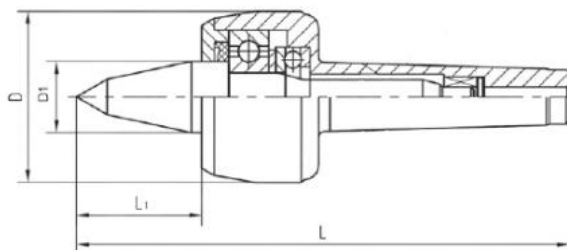

Otočný trn 60° MT 4

Kód produktu: 13-MLK-04
EAN: 4049794662168
Celní tarif: 8466 2091
Hmotnost: 2,00 kg
Výrobce: [SASSATELLI](#)
Dostupnost: skladem

2 128,93 Kč bez DPH
3-208,00 Kč **2 576,00 Kč s DPH**
87,60 € bez DPH
132,00-€ **106,00 € s DPH**

Parametry

D	70	D1	32	Dílec max. kg	800
L	205	L1	41	MK	4
U/min max	3800	Úhel	60°		

Tento produkt najdete v našem [KATALOGU na straně 121 \(2021\)](#)