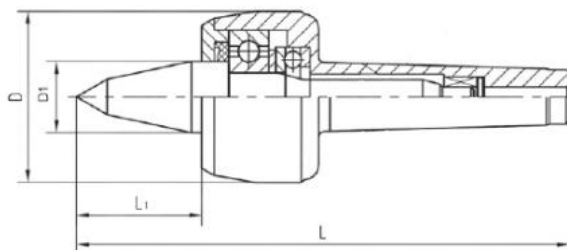

# Otočný trn 60° MT 5

**Kód produktu:** 13-MLK-05  
**EAN:** 4049794662175  
**Celní tarif:** 8466 2091  
**Hmotnost:** 4,40 kg  
**Výrobce:** [SASSATELLI](#)  
**Dostupnost:** skladem

3 414,05 Kč bez DPH  
5 176,00 Kč **4 131,00 Kč s DPH**  
140,50 € bez DPH  
213,00-€ **170,00 € s DPH**

## Parametry

<b>D</b>	90	<b>D1</b>	40	<b>Dílec max. kg</b>	2000
<b>L</b>	258.5	<b>L1</b>	50.5	<b>MK</b>	5
<b>U/min max</b>	3000	<b>Úhel</b>	60°		

Tento produkt najdete v našem [KATALOGU na straně 121 \(2021\)](#)