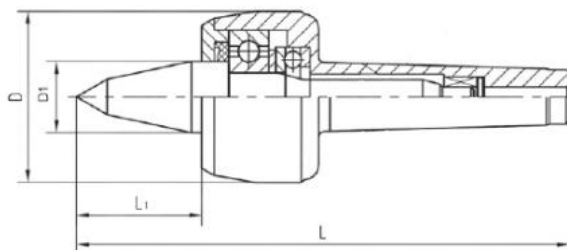

# Otočný trn 60° MT 6

**Kód produktu:** 13-MLK-06  
**EAN:** 4049794662182  
**Celní tarif:** 8466 2091  
**Hmotnost:** 11,00 kg  
**Výrobce:** [SASSATELLI](#)  
**Dostupnost:** skladem

7 169,42 Kč bez DPH  
10 838,00 Kč **8 675,00 Kč s DPH**  
295,04 € bez DPH  
446,00-€ **357,00 € s DPH**

## Parametry

<b>D</b>	105
<b>L</b>	334
<b>U/min max</b>	2600

<b>D1</b>	50
<b>L1</b>	57.5
<b>Úhel</b>	60°

<b>Dílec max. kg</b>	3500
<b>MK</b>	6

Tento produkt najdete v našem [KATALOGU na straně 121 \(2021\)](#)