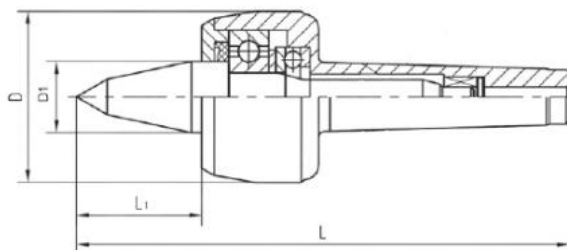

# Otočný trn 60° MT 6

**Kód produktu:** 13-MLK-06  
**EAN:** 4049794662182  
**Celní tarif:** 8466 2091  
**Hmotnost:** 11,00 kg  
**Výrobce:** [SASSATELLI](#)  
**Dostupnost:** skladem

8 957,02 Kč bez DPH  
**10 838,00 Kč s DPH**  
368,60 € bez DPH  
**446,00 € s DPH**

## Parametry

<b>D</b>	105
<b>L</b>	334
<b>U/min max</b>	2600

<b>D1</b>	50
<b>L1</b>	57.5
<b>Úhel</b>	60°

<b>Dílec max. kg</b>	3500
<b>MK</b>	6

Tento produkt najdete v našem [KATALOGU na straně 121 \(2021\)](#)