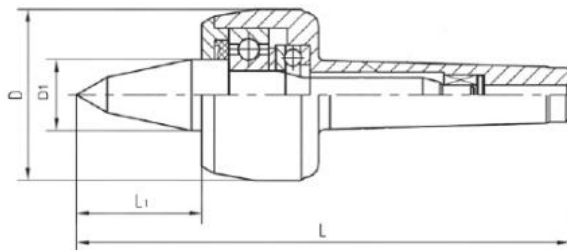

Otočný trn 30°/60° MT 3

Kód produktu: 13-MLK-03KOP
EAN: 4049794662205
Celní tarif: 8466 2091
Hmotnost: 1,10 kg
Výrobce: [SASSATELLI](#)
Dostupnost: skladem

2 892,00 Kč
1 908,26 Kč bez DPH
2 309,00 Kč s DPH
78,51 € bez DPH
119,00 €
95,00 € s DPH

Parametry

D 60
L 176.5
U/min max 5000

D1 25
L1 47
Úhel 30°/60°

Dílec max. kg 400
MK 3

Tento produkt najdete v našem [KATALOGU na straně 121 \(2021\)](#)