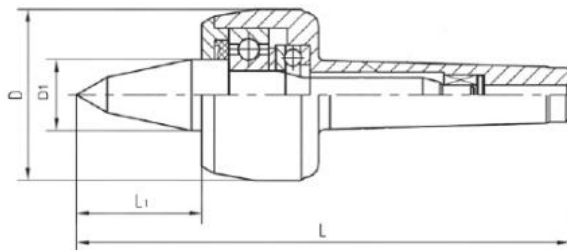

# Otočný trn 30°/60° MT 4

**Kód produktu:** 13-MLK-04KOP  
**EAN:** 4049794662212  
**Celní tarif:** 8466 2091  
**Hmotnost:** 2,00 kg  
**Výrobce:** [SASSATELLI](#)  
**Dostupnost:** skladem

3 475,00 Kč  
2 289,26 Kč bez DPH  
**2 770,00 Kč s DPH**  
143,00 €  
94,21 € bez DPH  
**114,00 € s DPH**

## Parametry

<b>D</b>	70	<b>D1</b>	32	<b>Dílec max. kg</b>	500
<b>L</b>	217	<b>L1</b>	53	<b>MK</b>	4
<b>U/min max</b>	3800	<b>Úhel</b>	30°/60°		

Tento produkt najdete v našem [KATALOGU na straně 121 \(2021\)](#)