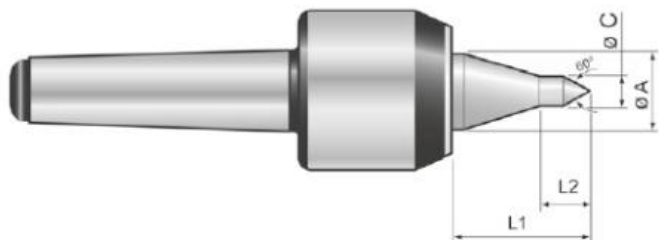

Otočný trn, štíhlá špička, 60°, MT 2

Kód produktu: 03-SKP-2
EAN: 4049794675922
Celní tarif: 8466 2091
Hmotnost: 0,30 kg
Dostupnost: do týdne

7 045,45 Kč bez DPH
~~10 650,00 Kč~~ **8 525,00 Kč s DPH**
281,82 € bez DPH
~~426,00 €~~ **341,00 € s DPH**

Parametry

C	8
L1	32
U/min max	5000

D1	22
L2	11
Úhel	60°

Dílec max. kg	400
MK	2

Tento produkt najdete v našem [KATALOGU na straně 121 \(2021\)](#)