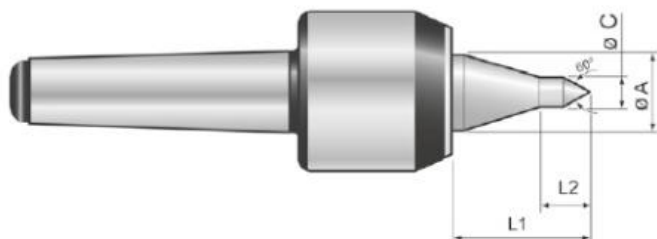

Otočný trn, štíhlá špička, 60°, MT 3

Kód produktu: 03-SKP-3HS
EAN: 4049794675939
Celní tarif: 8466 2091
Hmotnost: 0,40 kg
Výrobce: [SASSATELLI](#)
Dostupnost: do týdne

13 438,00 Kč
8 876,86 Kč bez DPH
10 741,00 Kč s DPH
553,00 €
365,29 € bez DPH
442,00 € s DPH

Parametry

C	10	D1	22	Dílec max. kg	500
L1	42	L2	15	MK	3
U/min max	3800	Úhel	60°		

Tento produkt najdete v našem [KATALOGU na straně 121 \(2021\)](#)