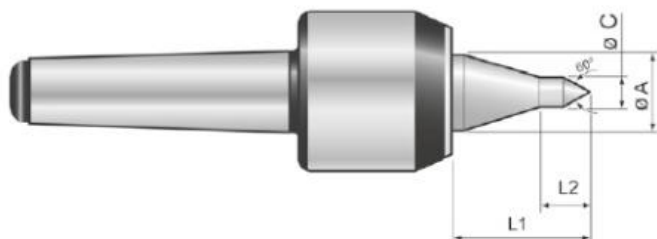

Otočný trn, štíhlá špička, 60°, MT 4

Kód produktu: 03-SKP-4HS
EAN: 4049794675946
Celní tarif: 8466 2091
Hmotnost: 1,00 kg
Výrobce: [SASSATELLI](#)
Dostupnost: do týdne

16 500,00 Kč
10 904,96 Kč bez DPH
13 195,00 Kč s DPH
679,00 €
448,76 € bez DPH
543,00 € s DPH

Parametry

C	12	D1	29	Dílec max. kg	1200
L1	51	L2	16	MK	4
U/min max	3000	Úhel	60°		

Tento produkt najdete v našem [KATALOGU na straně 121 \(2021\)](#)