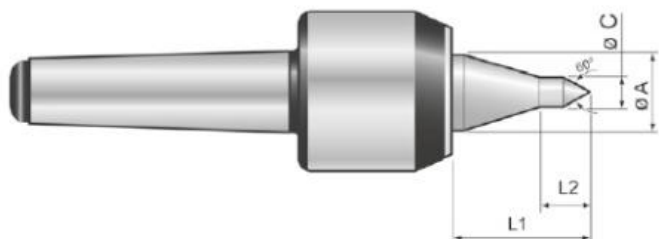

Otočný trn, štíhlá špička, 60°, MT 4

Kód produktu: 03-SKP-4HS
EAN: 4049794675946
Celní tarif: 8466 2091
Hmotnost: 1,00 kg
Výrobce: [SASSATELLI](#)
Dostupnost: do týdne

13 636,36 Kč bez DPH

16 500,00 Kč s DPH

561,16 € bez DPH

679,00 € s DPH

Parametry

C	12
L1	51
U/min max	3000

D1	29
L2	16
Úhel	60°

Dílec max. kg	1200
MK	4

Tento produkt najdete v našem [KATALOGU na straně 121 \(2021\)](#)