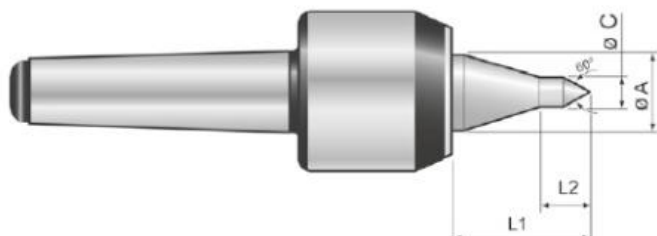

# Otočný trn, štíhlá špička, 60°, MT 6

**Kód produktu:** 03-SKP-6HS  
**EAN:** 4049794675960  
**Celní tarif:** 8466 2091  
**Hmotnost:** 7,10 kg  
**Výrobce:** [SASSATELLI](#)  
**Dostupnost:** do týdne

## Parametry

<b>C</b>	18	<b>D1</b>	42	<b>Dílec max. kg</b>	2500
<b>L1</b>	78	<b>L2</b>	20	<b>MK</b>	6
<b>U/min max</b>	2600	<b>Úhel</b>	60°		

Tento produkt najdete v našem [KATALOGU na straně 121 \(2021\)](#)