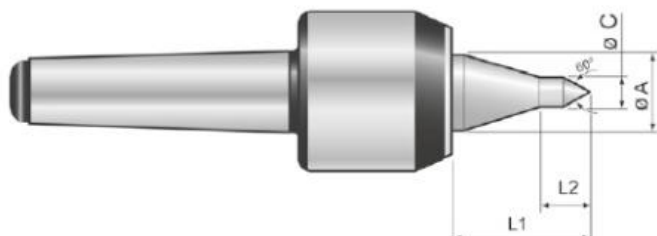

Otočný trn, štíhlá špička, 60°, MT 6

Kód produktu: 03-SKP-6HS
EAN: 4049794675960
Celní tarif: 8466 2091
Hmotnost: 7,10 kg
Výrobce: [SASSATELLI](#)
Dostupnost: do týdne

25 605,79 Kč bez DPH
38 734,00 Kč **30 983,00 Kč s DPH**
1 594,00 € 1 053,72 € bez DPH
1 275,00 € s DPH

Parametry

C 18
L1 78
U/min max 2600

D1 42
L2 20
Úhel 60°

Dílec max. kg 2500
MK 6

Tento produkt najdete v našem [KATALOGU na straně 121 \(2021\)](#)