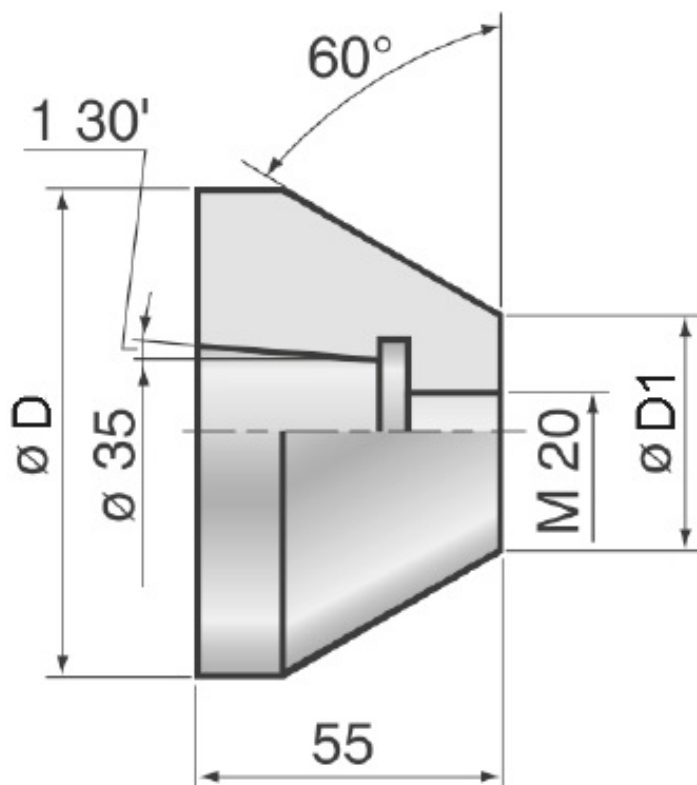

Hlava středicího kuželu 245–298 mm

Kód produktu: 13-ZKK-298
EAN: 4049794073049
Celní tarif: 8466 2091
Hmotnost: 15,00 kg
Výrobce: [SASSATELLI](#)
Dostupnost: do týdne

26 050,00 Kč 17 230,58 Kč bez DPH
20 849,00 Kč s DPH
709,09 € bez DPH
1 072,00 € **858,00 € s DPH**

pro obrábění trubek a dutých těles; pro základní těleso typu MG/FGK

Parametry

D 298
Úhel 60°

D1 245

kg 15

Tento produkt najdete v našem [KATALOGU na straně 124 \(2021\)](#)