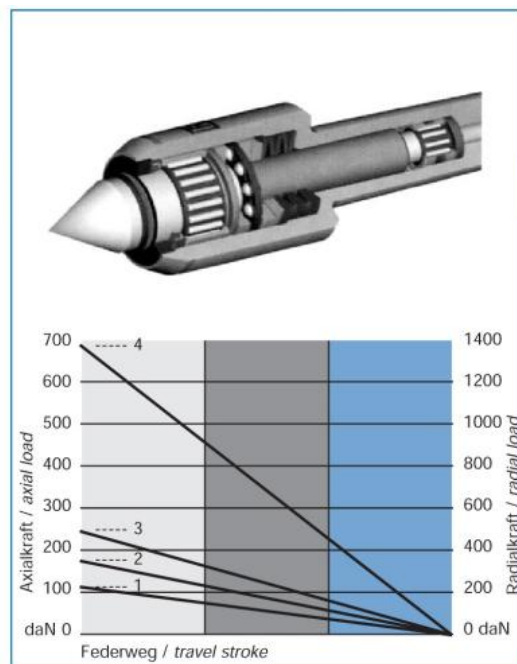

Otočný hrot s indikací tlaku, 60°/40°, běžné soustružení, MT 5

ROTOR

Kód produktu: 03-0542
EAN: 4049794055588
Celní tarif: 8466 2091
Hmotnost: 4,00 kg
Výrobce: [Rotor](#)
Dostupnost: do týdne

Cena na dotaz

Indikátor tlaku s různobarevnými pruhy umožňuje rychlé nastavení a kontrolu optimálního tlaku. Vůle v délce a různé středové otvory jsou kompenzovány zdvihem ve fixních polohách. To umožňuje velmi opatrné upínání lehkých obrobků.

Parametry

D 38
Upnutí MK/MT 5

H 51 **P** 15

Tento produkt najdete v našem [KATALOGU na straně 127 \(2021\)](#)