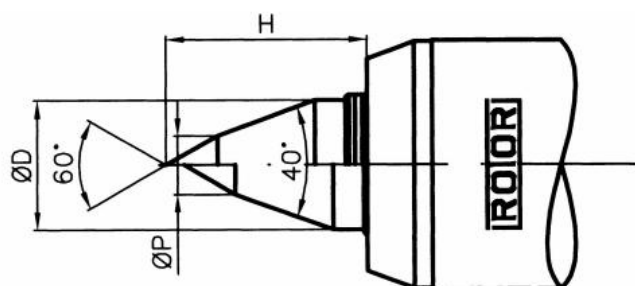

Otočný hrot s indikací tlaku, 60°/40°, běžné soustružení, MT 5

ROTOR

Kód produktu: 03-0542
EAN: 4049794055588
Celní tarif: 8466 2091
Hmotnost: 4,00 kg
Výrobce: [Rotor](#)
Dostupnost: do týdne

Cena na dotaz

Indikátor tlaku s různobarevnými pruhy umožňuje rychlé nastavení a kontrolu optimálního tlaku. Vůle v délce a různé středové otvory jsou kompenzovány zdvihem ve fixních polohách. To umožňuje velmi opatrné upínání lehkých obrobků.

Parametry

D 38
Upnutí MK/MT 5

H 51 **P** 15

Tento produkt najdete v našem [KATALOGU na straně 127 \(2021\)](#)