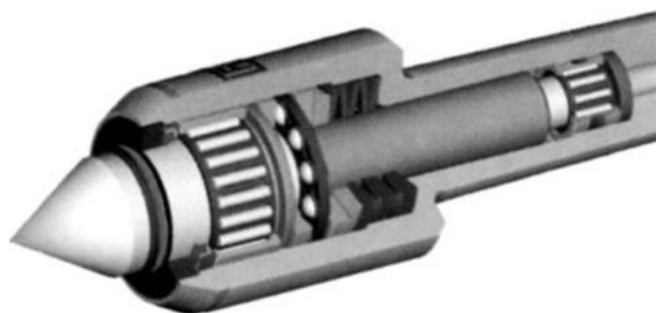

# Otočný hrot s indikací tlaku, 60°/40°, běžné soustružení, válec 1"

**ROTOR**

**Kód produktu:** 03-0152  
**EAN:** 4049794055601  
**Celní tarif:** 8466 2091  
**Hmotnost:** 1,10 kg  
**Výrobce:** [Rotor](#)  
**Dostupnost:** do týdne

Cena na dotaz

Indikátor tlaku s různobarevnými pruhy umožňuje rychlé nastavení a kontrolu optimálního tlaku. Vůle v délce a různé středové otvory jsou kompenzovány zdvihem ve fixních polohách. To umožňuje velmi opatrné upínání lehkých obrobků.

## Parametry

**D** 22

**H** 35

**P** 10

**Upnutí** Zyl./cyl. Ø 1" x 2"

Tento produkt najdete v našem [KATALOGU na straně 127 \(2021\)](#)