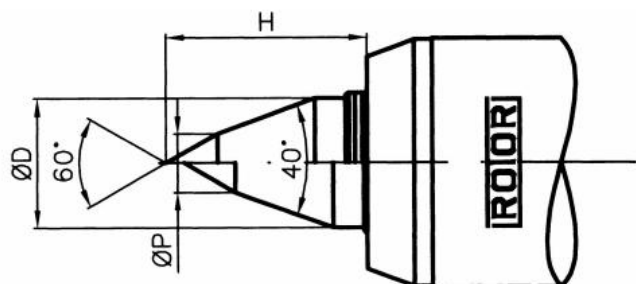

# Otočný hrot s indikací tlaku, 60°/40°, běžné soustružení, válec 1"

**ROTOR**

**Kód produktu:** 03-0152  
**EAN:** 4049794055601  
**Celní tarif:** 8466 2091  
**Hmotnost:** 1,10 kg  
**Výrobce:** [Rotor](#)  
**Dostupnost:** do týdne

Cena na dotaz

Indikátor tlaku s různobarevnými pruhy umožňuje rychlé nastavení a kontrolu optimálního tlaku. Vůle v délce a různé středové otvory jsou kompenzovány zdvihem ve fixních polohách. To umožňuje velmi opatrné upínání lehkých obrobků.

## Parametry

**D** 22

**H** 35

**P** 10

**Upnutí** Zyl./cyl. Ø 1" x 2"

Tento produkt najdete v našem [KATALOGU na straně 127 \(2021\)](#)