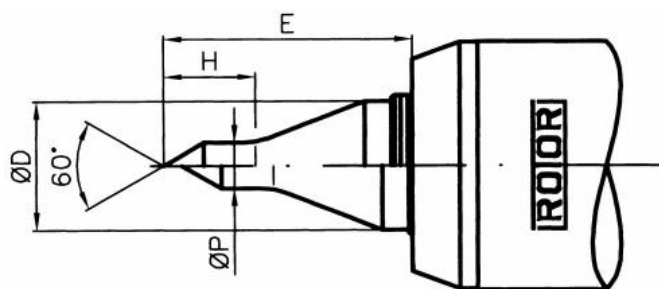

# Otočný hrot s indikací tlaku, štíhlá špička, běžné soustružení, MT 2

**ROTOR**

**Kód produktu:** 03-0248  
**EAN:** 4049794055779  
**Celní tarif:** 8466 2091  
**Hmotnost:** 0,70 kg  
**Výrobce:** [Rotor](#)  
**Dostupnost:** do týdne

Cena na dotaz

Indikátor tlaku s různobarevnými pruhy umožňuje rychlé nastavení a kontrolu optimálního tlaku. Vúle v délce a různé středové otvory jsou kompenzovány zdvihem ve fixních polohách. To umožňuje velmi opatrné upínání lehkých obrobků.

## Parametry

<b>D</b>	14	<b>E</b>	28	<b>H</b>	12
<b>P</b>	5.8	<b>Upnutí</b>	MK/MT 2		

Tento produkt najdete v našem [KATALOGU na straně 127 \(2021\)](#)