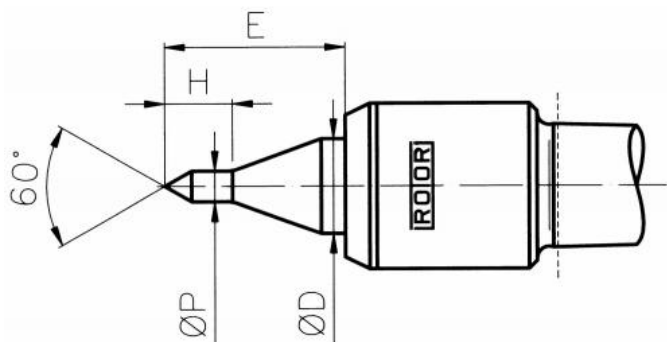

# Otočný hrot s indikací tlaku, štíhlá špička, běžné soustružení, MT 2

**ROTOR**

**Kód produktu:** 03-0248  
**EAN:** 4049794055779  
**Celní tarif:** 8466 2091  
**Hmotnost:** 0,70 kg  
**Výrobce:** [Rotor](#)  
**Dostupnost:** do týdne

Cena na dotaz

Indikátor tlaku s různobarevnými pruhy umožňuje rychlé nastavení a kontrolu optimálního tlaku. Vúle v délce a různé středové otvory jsou kompenzovány zdvihem ve fixních polohách. To umožňuje velmi opatrné upínání lehkých obrobků.

## Parametry

<b>D</b>	14	<b>E</b>	28	<b>H</b>	12
<b>P</b>	5.8	<b>Upnutí</b>	MK/MT 2		

Tento produkt najdete v našem [KATALOGU na straně 127 \(2021\)](#)