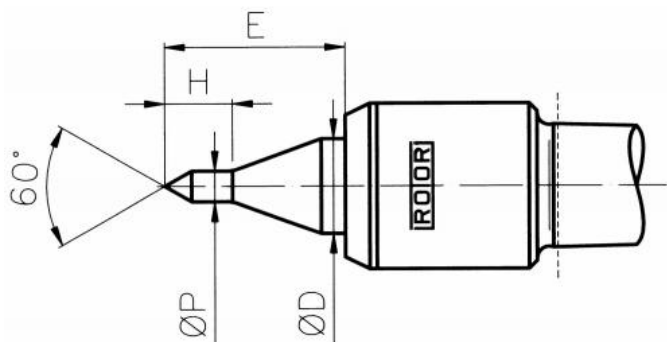

# Otočný hrot s indikací tlaku, štíhlá špička, běžné soustružení, MT 3

**ROTOR**

**Kód produktu:** 03-0348  
**EAN:** 4049794055786  
**Celní tarif:** 8466 2091  
**Hmotnost:** 0,90 kg  
**Výrobce:** [Rotor](#)  
**Dostupnost:** do týdne

Cena na dotaz

Indikátor tlaku s různobarevnými pruhy umožňuje rychlé nastavení a kontrolu optimálního tlaku. Vúle v délce a různé středové otvory jsou kompenzovány zdvihem ve fixních polohách. To umožňuje velmi opatrné upínání lehkých obrobků.

## Parametry

<b>D</b>	22	<b>E</b>	43	<b>H</b>	16
<b>P</b>	7.8	<b>Upnutí</b>	MK/MT 3		

Tento produkt najdete v našem [KATALOGU na straně 127 \(2021\)](#)