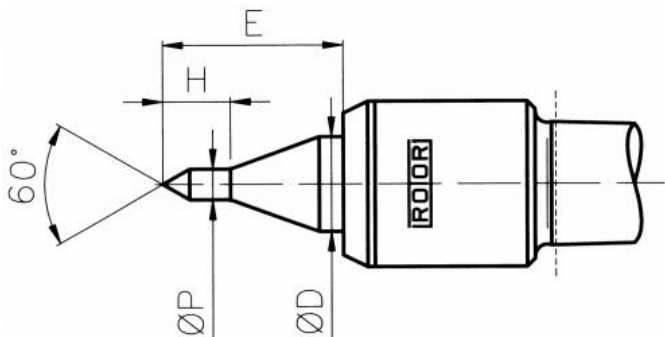

Otočný hrot s indikací tlaku, štíhlá špička, běžné soustružení, MT 3

Kód produktu:	03-0348
EAN:	4049794055786
Celní tarif:	8466 2091
Hmotnost:	0,90 kg
Výrobce:	Rotor
Dostupnost:	do týdne

Cena na dotaz

Indikátor tlaku s různobarevnými pruhy umožňuje rychlé nastavení a kontrolu optimálního tlaku. Vúle v délce a různé středové otvory jsou kompenzovány zdvihem ve fixních polohách. To umožňuje velmi opatrné upínání lehkých obrobků.

Parametry

D	22	E	43	H	16
P	7.8	Upnutí	MK/MT 3		

Tento produkt najdete v našem [KATALOGU na straně 127 \(2021\)](#)