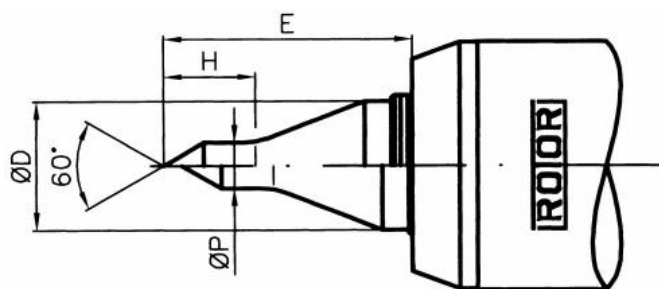

# Otočný hrot s indikací tlaku, štíhlá špička, běžné soustružení, MT 3

**ROTOR**

**Kód produktu:** 03-0348  
**EAN:** 4049794055786  
**Celní tarif:** 8466 2091  
**Hmotnost:** 0,90 kg  
**Výrobce:** [Rotor](#)  
**Dostupnost:** do týdne

Cena na dotaz

Indikátor tlaku s různobarevnými pruhy umožňuje rychlé nastavení a kontrolu optimálního tlaku. Vúle v délce a různé středové otvory jsou kompenzovány zdvihem ve fixních polohách. To umožňuje velmi opatrné upínání lehkých obrobků.

## Parametry

<b>D</b>	22	<b>E</b>	43	<b>H</b>	16
<b>P</b>	7.8	<b>Upnutí</b>	MK/MT 3		

Tento produkt najdete v našem [KATALOGU na straně 127 \(2021\)](#)