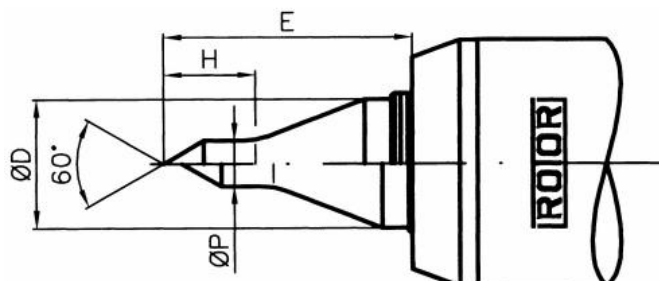

Otočný hrot s indikací tlaku, štíhlá špička, běžné soustružení, MT 3

Kód produktu:	03-0348
EAN:	4049794055786
Celní tarif:	8466 2091
Hmotnost:	0,90 kg
Výrobce:	Rotor
Dostupnost:	do týdne

Cena na dotaz

Indikátor tlaku s různobarevnými pruhy umožňuje rychlé nastavení a kontrolu optimálního tlaku. Vúle v délce a různé středové otvory jsou kompenzovány zdvihem ve fixních polohách. To umožňuje velmi opatrné upínání lehkých obrobků.

Parametry

D	22	E	43	H	16
P	7.8	Upnutí	MK/MT 3		

Tento produkt najdete v našem [KATALOGU na straně 127 \(2021\)](#)