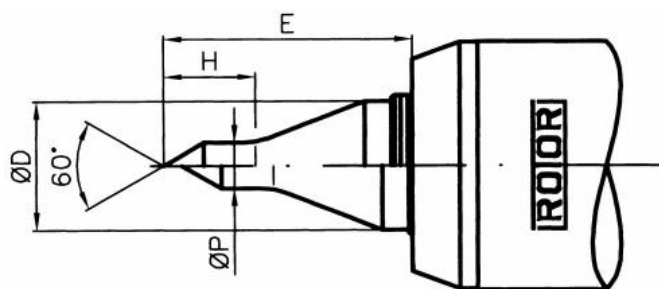

Otočný hrot s indikací tlaku, štíhlá špička, běžné soustružení, MT 4

ROTOR

Kód produktu: 03-0448
EAN: 4049794055793
Celní tarif: 8466 2091
Hmotnost: 1,65 kg
Výrobce: [Rotor](#)
Dostupnost: do týdne

Cena na dotaz

Indikátor tlaku s různobarevnými pruhy umožňuje rychlé nastavení a kontrolu optimálního tlaku. Vůle v délce a různé středové otvory jsou kompenzovány zdvihem ve fixních polohách. To umožňuje velmi opatrné upínání lehkých obrobků.

Parametry

D	28	E	51	H	19
P	9.8	Upnutí	MK/MT 4		

Tento produkt najdete v našem [KATALOGU na straně 127 \(2021\)](#)