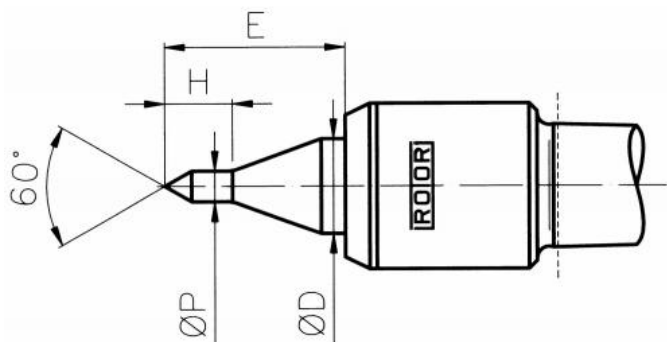

Otočný hrot s indikací tlaku, štíhlá špička, běžné soustružení, MT 4

ROTOR

Kód produktu: 03-0448
EAN: 4049794055793
Celní tarif: 8466 2091
Hmotnost: 1,65 kg
Výrobce: [Rotor](#)
Dostupnost: do týdne

Cena na dotaz

Indikátor tlaku s různobarevnými pruhy umožňuje rychlé nastavení a kontrolu optimálního tlaku. Vůle v délce a různé středové otvory jsou kompenzovány zdvihem ve fixních polohách. To umožňuje velmi opatrné upínání lehkých obrobků.

Parametry

D	28	E	51	H	19
P	9.8	Upnutí	MK/MT 4		

Tento produkt najdete v našem [KATALOGU na straně 127 \(2021\)](#)