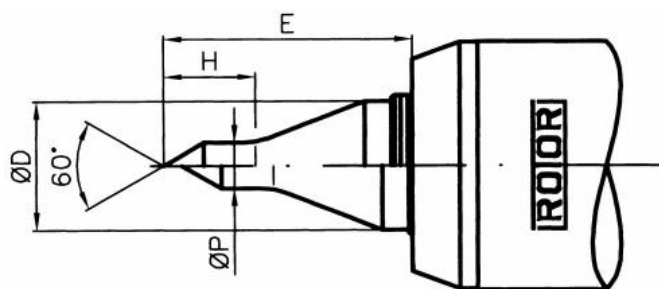

# Otočný hrot s indikací tlaku, štíhlá špička, běžné soustružení, válec 1"

**ROTOR**

**Kód produktu:** 03-0158  
**EAN:** 4049794055823  
**Celní tarif:** 8466 2091  
**Hmotnost:** 1,10 kg  
**Výrobce:** [Rotor](#)  
**Dostupnost:** do týdne

Cena na dotaz

Indikátor tlaku s různobarevnými pruhy umožňuje rychlé nastavení a kontrolu optimálního tlaku. Vůle v délce a různé středové otvory jsou kompenzovány zdvihem ve fixních polohách. To umožňuje velmi opatrné upínání lehkých obrobků.

## Parametry

<b>D</b>	22	<b>E</b>	43	<b>H</b>	16
<b>P</b>	7.8	<b>Upnutí</b>	Zyl./cyl. Ø 1" x 2"		

Tento produkt najdete v našem [KATALOGU na straně 127 \(2021\)](#)