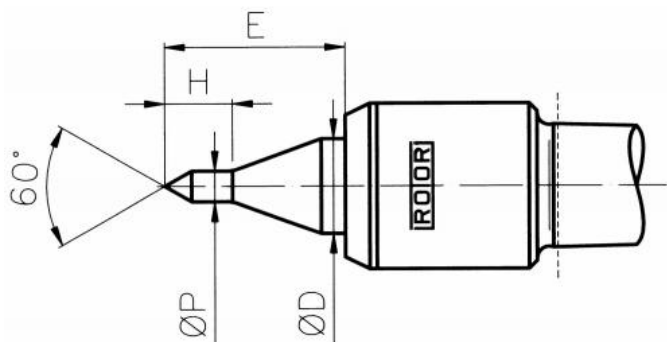

# Otočný hrot s indikací tlaku, štíhlá špička, běžné soustružení, válec 1"

**ROTOR**

**Kód produktu:** 03-0158  
**EAN:** 4049794055823  
**Celní tarif:** 8466 2091  
**Hmotnost:** 1,10 kg  
**Výrobce:** [Rotor](#)  
**Dostupnost:** do týdne

Cena na dotaz

Indikátor tlaku s různobarevnými pruhy umožňuje rychlé nastavení a kontrolu optimálního tlaku. Vůle v délce a různé středové otvory jsou kompenzovány zdvihem ve fixních polohách. To umožňuje velmi opatrné upínání lehkých obrobků.

## Parametry

<b>D</b>	22	<b>E</b>	43	<b>H</b>	16
<b>P</b>	7.8	<b>Upnutí</b>	Zyl./cyl. Ø 1" x 2"		

Tento produkt najdete v našem [KATALOGU na straně 127 \(2021\)](#)